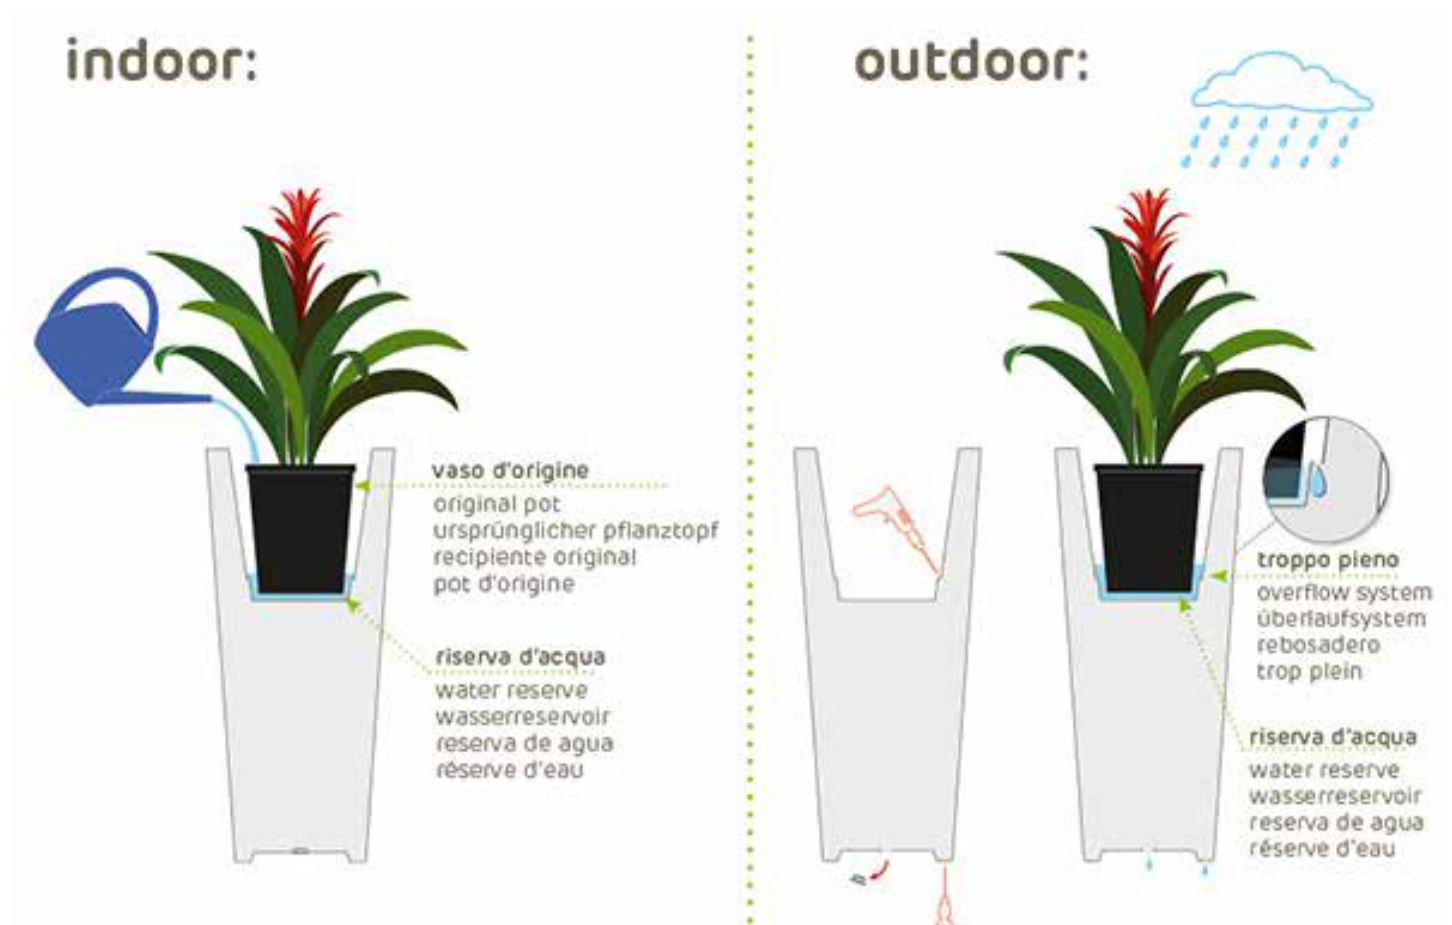

Utilisation du pot pour l'EXTÉRIEUR

Si on place le pot à l'extérieur, faire un trou dedans à l'endroit indiqué (trop plein), lorsque cela est prévu, et retirer le bouchon fileté du fond, s'il est mis. En cas de pluie, les orifices permettront l'écoulement de l'eau en excès. Verser un lit d'argile expansée sur le fond du pot jusqu'à ce que l'orifice de "trop plein" soit couvert. Étendre une épaisseur de tissu non tissé ou de toile de jute. Puis couvrir avec une couche de terreau de 3-5 cm. Planter la plante dans le pot.

indoor:

outdoor:

Utilisation du cache-pot pour l'INTÉRIEUR

Le pot peut être utilisé comme cache-pot. Introduire directement la plante dans son pot d'origine à l'intérieur du pot: le pot sert ainsi de soucoupe et de réserve d'eau.

Utilisation du cache-pot pour l'EXTÉRIEUR

Si on place le pot à l'extérieur, faire un trou dedans à l'endroit indiqué, lorsque cela est prévu, et retirer le bouchon fileté du fond, s'il est mis. En cas de pluie, les orifices permettront l'écoulement de l'eau en excès. Puis introduire directement la plante dans son pot d'origine à l'intérieur du pot: le pot sert ainsi de soucoupe et de réserve d'eau.

Emplacement pour le kit réserve d'eau

Les plantes peuvent recevoir l'eau nécessaire dans l'ample bassin grâce à une grille et à l'argile qui relâche l'humidité lentement à l'intérieur du pot et garantir une autosuffisance en eau pour jours plusieurs. De temps en temps contrôler le niveau de l'eau dans l'indicateur.