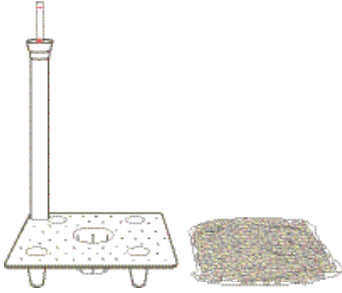

Utilisation du cache-pot pour l'EXTÉRIEUR

Si on place le pot à l'extérieur, faire un trou dedans à l'endroit indiqué, lorsque cela est prévu, et retirer le bouchon fileté du fond, s'il est mis. En cas de pluie, les orifices permettront l'écoulement de l'eau en excès. Puis introduire directement la plante dans son pot d'origine à l'intérieur du pot: le pot sert ainsi de soucoupe et de réserve d'eau.

Emplacement pour le kit réserve d'eau

Les plantes peuvent recevoir l'eau nécessaire dans l'ample bassin grâce à une grille et à l'argile qui relâche l'humidité lentement à l'intérieur du pot et garantir une autosuffisance en eau pour jours plusieurs. De temps en temps contrôler le niveau de l'eau dans l'indicateur.

kit réserve d'eau cm. 17

kit réserve d'eau cm. 17

art. A4255

adapté pour:

kiam pot gloss cm. 30
kube pot cm. 30
kube pot cm. 30 a/roues
kube pot gloss cm. 30
kube high pot cm. 30
kube high pot cm. 30 a/roues
kube high slim pot cm. 25
kube tower pot cm. 30

composition

grille: cm. 17 x 17
tube avec indicateur du niveau d'eau: h. cm. 33,5
billes d'argile: lt. 1
capacité de la réserve d'eau: lt. 1,2

07 noir

kit réserve d'eau cm. 17

kit réserve d'eau cm. 17

art. A4373