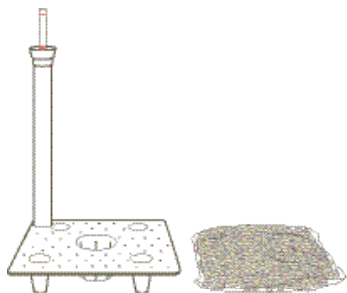

adapté pour:

kiam pot gloss cm. 35

composition

grille: cm. 17 x 17
tube avec indicateur du niveau d'eau: h. cm. 38
billes d'argile: lt. 1
capacité de la réserve d'eau: lt. 1,2

07 noir

kit réserve d'eau cm. 24

kit réserve d'eau cm. 24

art. A4241

adapté pour:

kiam pot gloss cm. 40
kube pot cm. 40
kube pot cm. 40 a/roues
kube pot gloss cm. 40
kube high pot cm. 40
kube high pot cm. 40 a/roues

composition

grille: cm. 24 x 24
tube avec indicateur du niveau d'eau: h. cm. 40
billes d'argile: lt. 2
capacité de la réserve d'eau: lt. 3

07 noir

STYLE

kit réserve d'eau cm. 30

kit réserve d'eau cm. 30

art. A4242

adapté pour:

kube pot cm. 50
kube pot cm. 50 a/roues
kube pot gloss cm. 50

composition

grille: cm. 30 x 30
tube avec indicateur du niveau d'eau: h. cm. 48,5
billes d'argile: lt. 3
capacité de la réserve d'eau: lt. 5

07 noir

Instruction

- Tous les produits sont utilisables à la fois pour l'intérieur que pour l'extérieur.
- Ne pas poser l'article sur une surface irrégulière ou inclinée afin d'en éviter les mouvements incontrôlés.
- Garder l'article loin des sources de chaleur.
- Les articles aux parois carrées et/ou rectangulaires, réalisés selon la technique "rotomoulé", peuvent présenter des irrégularités dans certains cas d'exposition directe à la lumière du soleil.