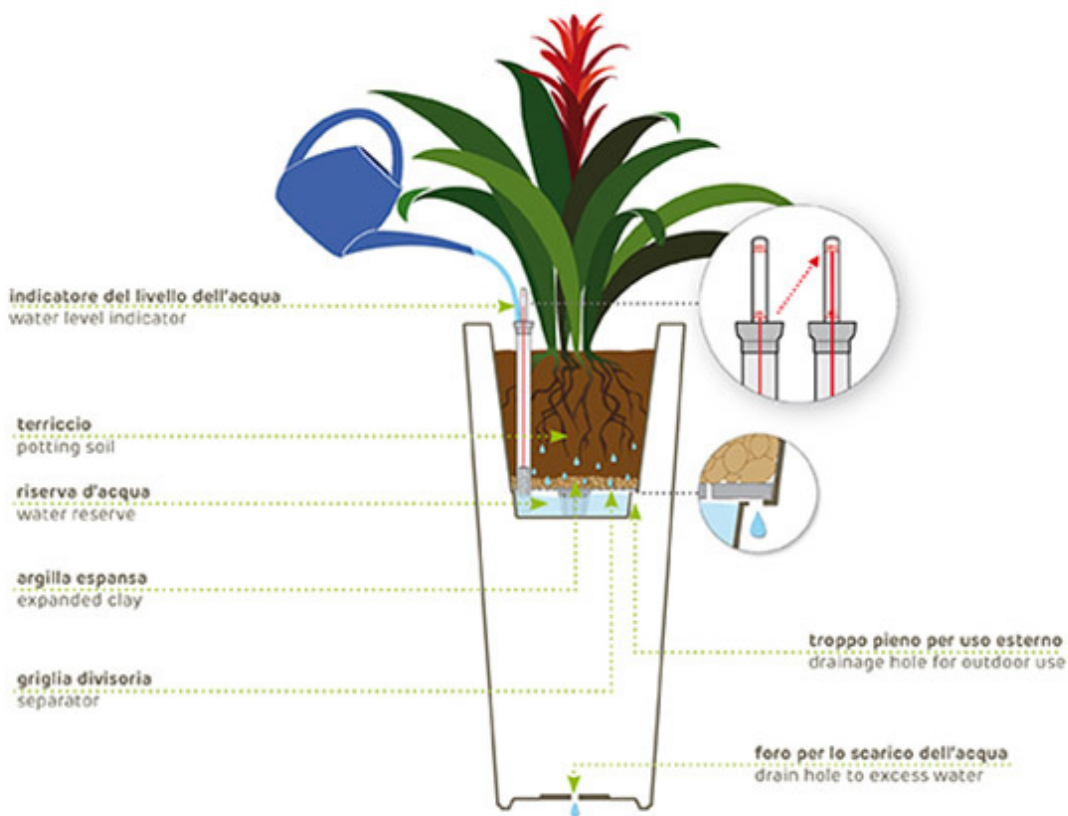

Utilisation du pot pour l'EXTÉRIEUR

Si on place le pot à l'extérieur, faire un trou dedans à l'endroit indiqué (trop plein), lorsque cela est prévu, et retirer le bouchon fileté du fond, s'il est mis. En cas de pluie, les orifices permettront l'écoulement de l'eau en excès. Verser un lit d'argile expansée sur le fond du pot jusqu'à ce que l'orifice de "trop plein" soit couvert. Étendre une épaisseur de tissu non tissé ou de toile de jute. Puis couvrir avec une couche de terreau de 3-5 cm. Planter la plante dans le pot.

indoor:

outdoor:

Utilisation du cache-pot pour l'INTÉRIEUR

Le pot peut être utilisé comme cache-pot. Introduire directement la plante dans son pot d'origine à l'intérieur du pot: le pot sert ainsi de soucoupe et de réserve d'eau.

Utilisation du cache-pot pour l'EXTÉRIEUR

Si on place le pot à l'extérieur, faire un trou dedans à l'endroit indiqué, lorsque cela est prévu, et retirer le bouchon fileté du fond, s'il est mis. En cas de pluie, les orifices permettront l'écoulement de l'eau en excès. Puis introduire directement la plante dans son pot d'origine à l'intérieur du pot: le pot sert ainsi de soucoupe et de réserve d'eau.

Emplacement pour le kit réserve d'eau

Les plantes peuvent recevoir l'eau nécessaire dans l'ample bassin grâce à une grille et à l'argile qui relâche l'humidité lentement à l'intérieur du pot et garantir une autosuffisance en eau pour jours plusieurs. De temps en temps contrôler le niveau de l'eau dans l'indicateur.