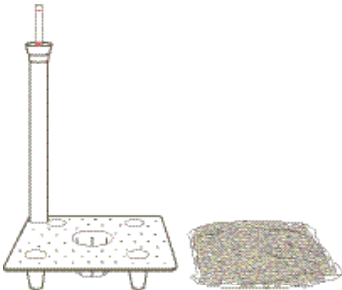

Emplacement pour le kit réserve d'eau

Les plantes peuvent recevoir l'eau nécessaire dans l'ample bassin grâce à une grille et à l'argile qui relâche l'humidité lentement à l'intérieur du pot et garantir une autosuffisance en eau pour jours plusieurs. De temps en temps contrôler le niveau de l'eau dans l'indicateur.

kit réserve d'eau cm. 17

kit réserve d'eau cm. 17

art. A4255

adapté pour:

kiam pot gloss cm. 30
kube pot cm. 30
kube pot cm. 30 a/roues
kube pot gloss cm. 30
kube high pot cm. 30
kube high pot cm. 30 a/roues
kube high slim pot cm. 25
kube tower pot cm. 30

composition

grille: cm. 17 x 17
tube avec indicateur du niveau d'eau: h. cm. 33,5
billes d'argile: lt. 1
capacité de la réserve d'eau: lt. 1,2

07 noir

kit réserve d'eau cm. 17

kit réserve d'eau cm. 17

art. A4373

adapté pour:

kiam pot gloss cm. 35

composition

grille: cm. 17 x 17
tube avec indicateur du niveau d'eau: h. cm. 38
billes d'argile: lt. 1
capacité de la réserve d'eau: lt. 1,2

07 noir

kit réserve d'eau cm. 24