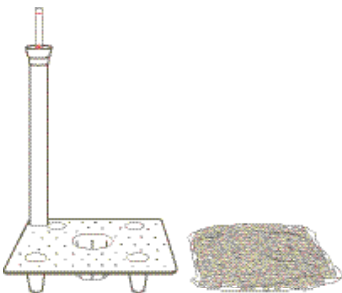

composition

grille: cm. 17 x 17
tube avec indicateur du niveau d'eau: h. cm. 33,5
billes d'argile: lt. 1
capacité de la réserve d'eau: lt. 1,2

07 noir

kit réserve d'eau cm. 17

kit réserve d'eau cm. 17

art. A4373

adapté pour:

kiam pot gloss cm. 35

composition

grille: cm. 17 x 17
tube avec indicateur du niveau d'eau: h. cm. 38
billes d'argile: lt. 1
capacité de la réserve d'eau: lt. 1,2

07 noir

kit réserve d'eau cm. 24

kit réserve d'eau cm. 24

art. A4241

adapté pour:

kiam pot gloss cm. 40
kube pot cm. 40
kube pot cm. 40 a/roues
kube pot gloss cm. 40
kube high pot cm. 40
kube high pot cm. 40 a/roues

composition

grille: cm. 24 x 24
tube avec indicateur du niveau d'eau: h. cm. 40
billes d'argile: lt. 2
capacité de la réserve d'eau: lt. 3