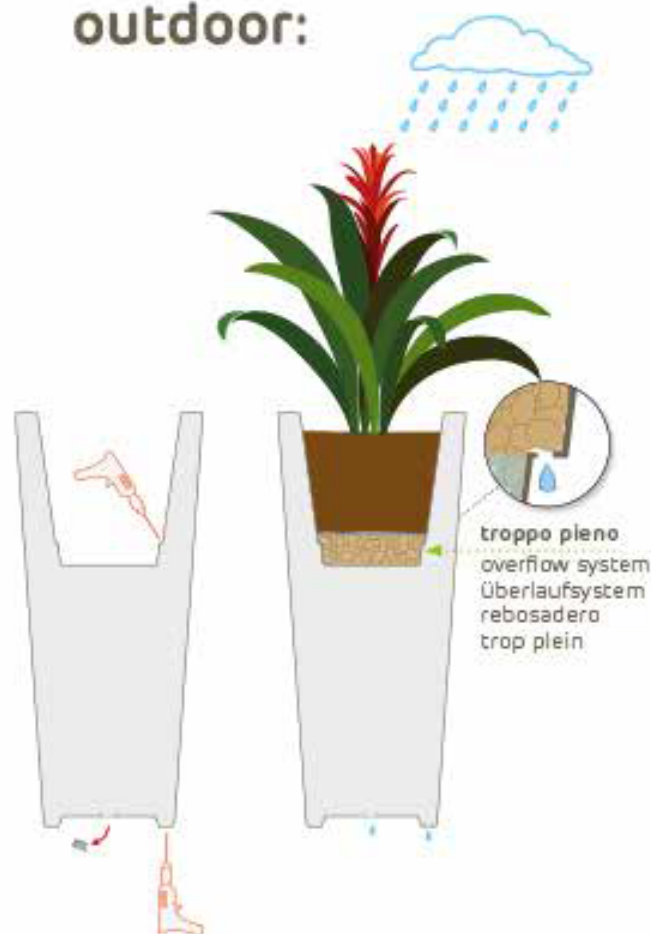

Utilisation du pot pour l'INTÉRIEUR

Verser un lit d'argile expansée sur le fond du pot. Étendre une épaisseur de tissu non tissé ou de toile de jute. Puis couvrir avec une couche de terreau de 3-5 cm. Enlever la plante de son pot d'origine et la planter dans le pot.

Utilisation du pot pour l'EXTÉRIEUR

Si on place le pot à l'extérieur, faire un trou dedans à l'endroit indiqué (trop plein), lorsque cela est prévu, et retirer le bouchon fileté du fond, s'il est mis. En cas de pluie, les orifices permettront l'écoulement de l'eau en excès. Verser un lit d'argile expansée sur le fond du pot jusqu'à ce que l'orifice de "trop plein" soit couvert. Étendre une épaisseur de tissu non tissé ou de toile de jute. Puis couvrir avec une couche de terreau de 3-5 cm. Planter la plante dans le pot.

indoor:

outdoor:

Utilisation du cache-pot pour l'INTÉRIEUR

Le pot peut être utilisé comme cache-pot. Introduire directement la plante dans son pot d'origine à l'intérieur du pot: le pot sert ainsi de soucoupe et de réserve d'eau.

Utilisation du cache-pot pour l'EXTÉRIEUR

Si on place le pot à l'extérieur, faire un trou dedans à l'endroit indiqué, lorsque cela est prévu, et retirer le bouchon fileté du fond, s'il est mis. En cas de pluie, les orifices permettront l'écoulement de l'eau en excès. Puis introduire directement la plante dans son pot d'origine à l'intérieur du pot: le pot sert ainsi de soucoupe et de réserve d'eau.