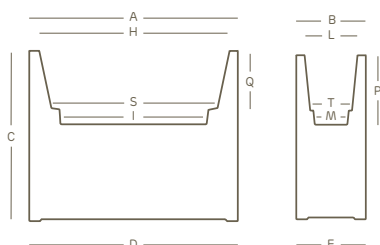

Les lumineux outdoor sont dotés de **trous de drainage**, à l'intérieur et sur le fond du pot, pour favoriser l'écoulement de l'eau en excès

versions disponibles

kube tower jardinière

intérieur	extérieur	dim.	A • D	B • E	C	H	I	L	M	P	Q	S	T			intérieur extérieur
2835	2836	70	70,0	30,0	90,0	63,0	49,5	23,0	14,0	26,5	20,0	53,0	20,0	2 x A4629	1	15,5 kg

Les mesures sont exprimées en centimètres

couleurs

98 neutre

légendes

kit de fixation au sol

emballage minimal