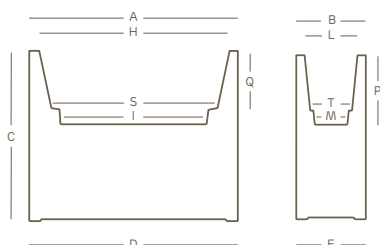

Les lumineux outdoor sont dotés de **trous de drainage**, à l'intérieur et sur le fond du pot, pour favoriser l'écoulement de l'eau en excès

versions disponibles

kube tower jardinière

extérieur	dim.	A • D	B • E	C	H	I	L	M	P	Q	S	T			extérieur
2836	70	70,0	30,0	90,0	63,0	49,5	23,0	14,0	26,5	20,0	53,0	20,0	2 x A4629	1	15,5 kg

Les mesures sont exprimées en centimètres

couleurs

neutre

légendes

kit de fixation au sol

emballage minimal