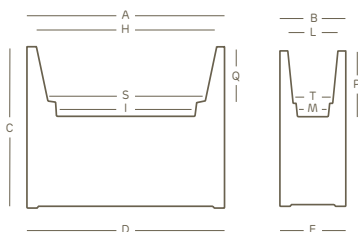

kube tower

pflanzkasten | style collection

Wasserspeicher erhältlich	Von Hand nachbearbeitet	Ausstellungsset	Bodenbefestigungsset	Kombination Pflanzkasten Pflanztopf

LLDPE	100% recyclingfähig	federleicht	stoßfest	UV-beständig	-65° C + 85° C beständig

die genannten werte beziehen sich auf die herstellerangaben in den datenblättern der grundstoffe

Wasserspeicher erhältlich

art.	größe	A	B	C	D	E	H	I	L	M	P	Q	S	T				
2825	70	70,0	30,0	90,0	70,0	30,0	63,0	49,5	23,0	14,0	26,5	20,0	53,0	20,0	L 29,0	A4327	2 x A4629	1

die maße verstehen sich in zentimetern

farben

weiß	taupe	zement
granit	perlschwarz	rost

symbolik

	fassungsvermögen erde
	wasserspeicher
	Bodenbefestigungsset
	kleinste packeinheit

euro3plast spa

viale del lavoro, 45
36048 ponte di barbarano (vi) • italy
tel +39 0444 788200 • fax +39 0444 788290