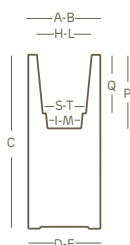

les valeurs rapportées sont celles spécifiées dans la fiche technique du fabricant de matières premières

Tous les lumineux sont équipés d'un **kit d'éclairage** déjà installé

Les lumineux outdoor sont dotés de **trous de drainage**, à l'intérieur et sur le fond du pot, pour favoriser l'écoulement de l'eau en excès

### kube tower pot

intérieur	extérieur	dim.	A • B	C	D • E	H	I	L	M	P	Q	S	T			intérieur extérieur	
2831	2832	30	30,0	90,0	30,0	23,0	14,0	23,0	14,0	26,5	20,0	18,0	18,0	A4629	1	8,9 kg	(98)

Les mesures sont exprimées en centimètres