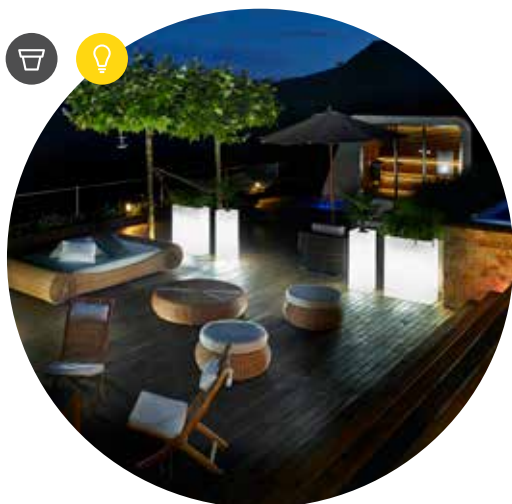

# kube tower

pot haut avec lampe | style collection

fini à la main	kit d'éclairage monté	kit de fixation au sol	balconnière et pot assortis

LLDPE	100% recyclable	léger à transporter	résistant aux chocs	résistant aux U.V.	résistant aux températures -65° C + 85° C