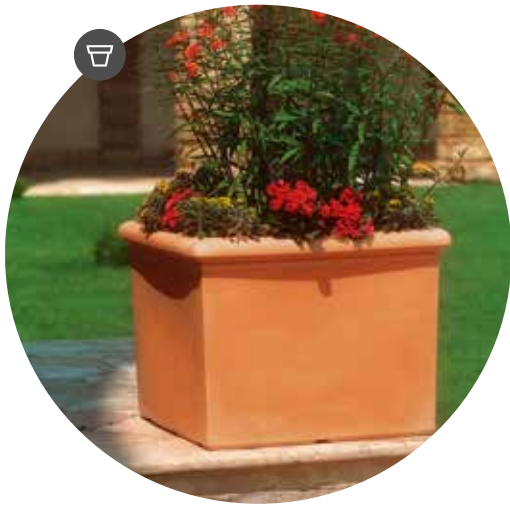

pflanzkubel quadratisch | style collection

					
LLDPE	100% recyclingfähig	federleicht	stoßfest	UV-beständig	-65° C + 85° C beständig

die genannten werte beziehen sich auf die herstellerangaben in den datenblättern der grundstoffe

## Farben

45 Terra di Siena