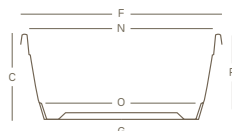

ciotola con sottovaso montato • plant bowl with attached saucer | hobby collection

PP	100% recyclable	lightweight	antishock	U.V. resistant	-20° C resistant

I valori riportati si riferiscono a quanto specificato nella scheda tecnica del produttore delle materie prime
The values shown refer to the specifications in the technical sheet of the raw materials producer

art.	size	C	F	G	N	O	P					
2427	Ø 25	11	25	19,8	23,5	19,0	10,5	L 3,6	12	G9	62	01
2428	Ø 30	13	30	23,3	28,2	22,5	12,8	L 6,4	12	G9	62	01
2429	Ø 35	15	35	27,2	32,8	26,7	14,8	L 10,0	12	G9	62	01

Le misure sono espresse in centimetri
Measures are understood in centimeters