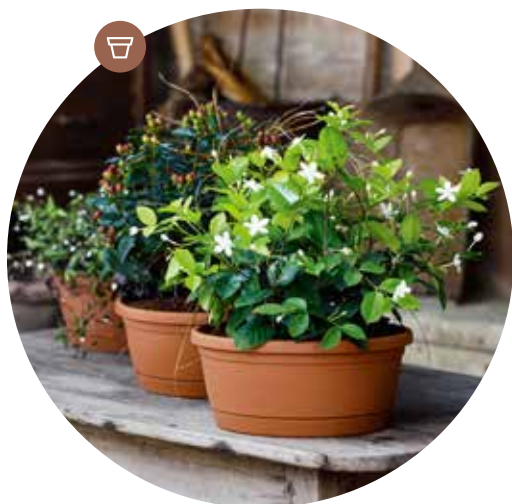

ciotola con sottovaso montato • plant bowl with attached saucer | hobby collection

PP	100% recyclable	lightweight	antishock	U.V. resistant	-20° C resistant

I valori riportati si riferiscono a quanto specificato nella scheda tecnica del produttore delle materie prime
The values shown refer to the specifications in the technical sheet of the raw materials producer