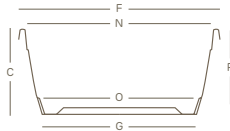

pflanzschale mit montiertem untersetzer | hobby collection

					
PP	100% recyclingfähig	federleicht	stoßfest	UV-beständig	-20° C beständig

Die genannten Werte beziehen sich auf die Herstellerangaben in den Datenblättern der Grundstoffe

Art.	Größe	C	F	G	N	O	P			
2427	Ø 25	11	25	19,8	23,5	19,0	10,5	L 3,6	12	G9 62 01
2428	Ø 30	13	30	23,3	28,2	22,5	12,8	L 6,4	12	G9 62 01
2429	Ø 35	15	35	27,2	32,8	26,7	14,8	L 10,0	12	G9 62 01

Die Maße verstehen sich in Zentimetern