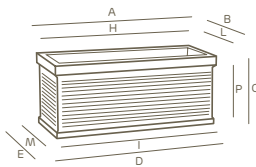

jardinière | style collection

					
LLDPE	100% recyclable	léger à transporter	résistant aux chocs	résistant aux U.V.	résistant aux températures -65° C + 85° C

les valeurs rapportées sont celles spécifiées dans la fiche technique du fabricant de matières premières

Plateau millerighe disponible

réf.	dim.	A	B	C	D	E	H	I	L	M	P			millerighe	
1805	60	58,0	26,0	25,0	55,0	23,5	52,0	54,0	20,0	21,5	24,0	L 29,0	1	1885	45
1806	70	68,0	31,0	29,0	65,0	28,0	62,0	63,0	24,5	25,5	27,5	L 45,0	1	1886	45
1807	80	77,0	35,0	32,0	74,0	32,5	68,5	72,0	27,0	31,0	30,5	L 70,0	1	1887	45
1808	100	97,0	44,0	38,0	91,5	40,0	88,0	90,0	33,5	38,0	36,5	L 128,0	1	1883	31 45

Les mesures sont exprimées en centimètres

couleurs

31

terre cuite

45

terra di siena

légendes

capacité terre