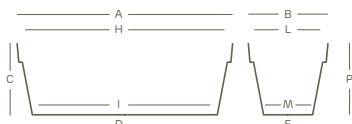

jardinera con agujeros | home collection

con agujeros	apilable	solución expositiva	maceta combinada

PP	recicla 100%	ultraligera	antigolpes	resistente a los rayos ultravioletas	resistente a temperaturas de hasta -20° C

Los valores indicados se refieren a las especificaciones de la ficha técnica del fabricante de las materias primas.

Disponible bandeja inis • akea apropiada

art.	tamaño	A	B	C	D	E	H	I	L	M	P			inis	akea
2886	50	50	18	16,5	42	11,5	49	42	17,5	12	16	L 10,5	6	1991	
2915	100	99	40	40,0	82	28,0	98	81	39,0	27	39	L 112,0	2		1689

Las medidas se indican en centímetros