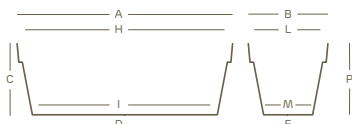

jardinière avec des trous | home collection

			
avec des trous	empilable	solution d'exposition	pot assorti

					
PP	100% recyclable	léger à transporter	résistant aux chocs	résistant aux U.V.	résistant au gel jusqu'à -20° C

les valeurs rapportées sont celles spécifiées dans la fiche technique du fabricant de matières premières

Plateau inis • akea disponible

réf.	dim.	A	B	C	D	E	H	I	L	M	P			inis	akea	
2886	50	50	18	16,5	42	11,5	49	42	17,5	12	16	L 10,5	6	1991		03 M9 G9 62 L4
2915	100	99	40	40,0	82	28,0	98	81	39,0	27	39	L 112,0	2		1689	03 M9 G9 62