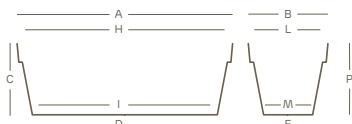

pflanzkasten mit löchern | home collection

			
Mit Löchern	Stapelbar	Ausstellungsset	Kombination Pflanztopf

					
PP	100% recyclingfähig	federleicht	stoßfest	UV-beständig	-20° C beständig

die genannten werte beziehen sich auf die herstellerangaben in den datenblättern der grundstoffe

Passender **untersetzer inis • akea** erhältlich

art.	größe	A	B	C	D	E	H	I	L	M	P			inis	akea
2886	50	50	18	16,5	42	11,5	49	42	17,5	12	16	L 10,5	6	1991	
2915	100	99	40	40,0	82	28,0	98	81	39,0	27	39	L 112,0	2		1689