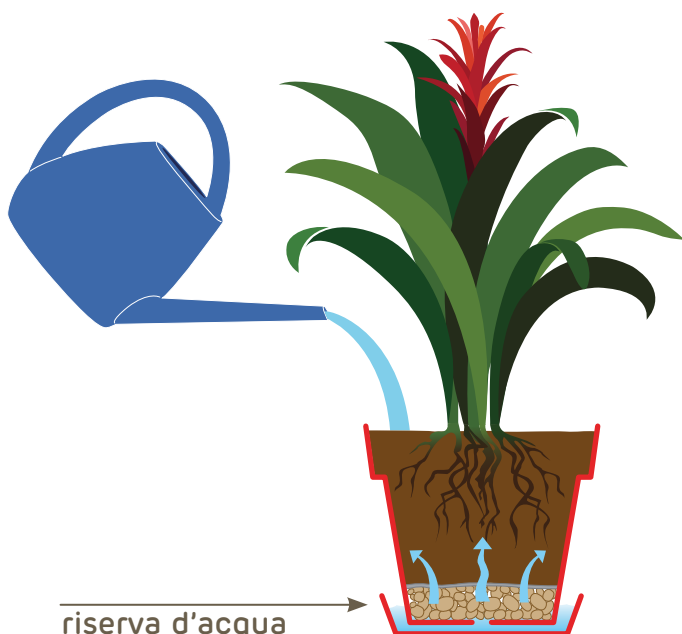

Les pots Indoor & Outdoor sont dotés de trous ou préparés pour être percés pour une utilisation en milieu extérieur. Ces produits ont une protection spéciale anti U.V. qui protège la surface du pot des rayons solaires.

indoor:

riserva d'acqua
water reserve
wasserreservoir
reserva de agua
réserve d'eau

outdoor:

riserva d'acqua
water reserve
wasserreservoir
reserva de agua
réserve d'eau