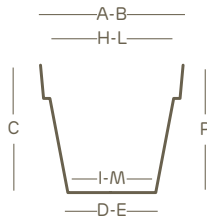

mitu pac quadro

pflanztopf mit löchern | home collection

Mit Löchern	Stapelbar	Ausstellungsset	Kombination Pflanzkasten Pflanztopf

PP	100% recyclingfähig	federleicht	stoßfest	UV-beständig	-20° C beständig

die genannten werte beziehen sich auf die herstellerangaben in den datenblättern der grundstoffe

Passender **untersetzer krea quadro** erhältlich

art.	größe	A	B	C	D	E	H	I	L	M	P				krea
2914	40	40	40	40	28	28	39	27	39	27	39	L 41,0	2	1711	03 M9 G9 62 L4

die maße verstehen sich in zentimetern

Farben

symbolik