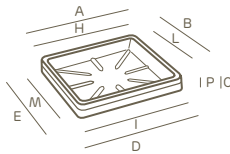

untersetzer quadratisch | style collection

LLDPE	100% recyclingfähig	federleicht	stoßfest	UV-beständig	-65° C + 85° C beständig

die genannten werte beziehen sich auf die herstellerangaben in den datenblättern der grundstoffe

Art.	Größe	A	B	C	D	E	H	I	L	M	P		
1628	32	32,0	32,0	4,5	32,0	32,0	28,0	25,3	28,0	25,3	3,7	1	87 45
1629	36	36,0	36,0	4,5	35,8	35,8	31,8	29,0	31,8	29,0	3,9	1	87 45
1630	42	42,0	42,0	5,2	42,2	42,2	38,4	34,5	38,4	34,5	4,4	1	87 45
1631	48	49,0	49,0	5,6	48,6	48,6	44,2	40,5	44,2	40,5	4,7	1	87 45
1632	54	55,0	55,0	6,0	54,5	54,5	50,4	47,5	50,4	47,5	5,3	1	45
2093	61	61,0	61,0	6,8	61,2	61,2	57,2	54,0	57,2	54,0	5,7	1	87 45
2094	68	68,0	68,0	7,3	68,5	68,5	64,0	60,5	64,0	60,5	6,2	1	45
2095	74	74,0	74,0	8,0	74,0	74,0	69,5	64,5	69,5	64,5	7,3	1	87 45