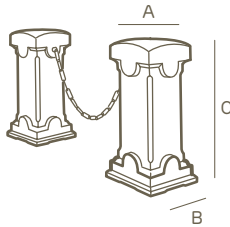

paracarro con catena

parkstoppel mit kette | style collection

LLDPE	100% recyclingfähig	federleicht	stoßfest	UV-beständig	-65° C + 85° C beständig

die genannten werte beziehen sich auf die herstellerangaben in den datenblättern der grundstoffe

Art.	A	B	C		
1260	35	35	74	1	32

Die maße verstehen sich in zentimetern

Farben

32 weiß

symbolik

kleinste packeinheit