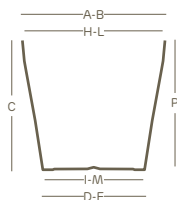

maceta cuadrada | home collection

		
cubremaceta	apilable	solución expositiva

					
PP	recicla 100%	ultraligera	antigolpes	resistente a los rayos ultravioletas	resistente a temperaturas de hasta -20° C

Los valores indicados se refieren a las especificaciones de la ficha técnica del fabricante de las materias primas.

art.	tamaño	A	B	C	D	E	H	I	L	M	P				
2554	14	14	14	12,5	10,0	10,0	13,5	9,8	13,5	9,8	12,5	L 1,7	24	03	44
2555	16	16	16	14,5	11,5	11,5	15,5	11,0	15,5	11,0	14,5	L 2,5	24	03	44
2556	18	18	18	16,0	13,0	13,0	17,5	12,5	17,5	12,5	16,0	L 3,6	24	03	44

Las medidas se indican en centímetros

colores

03 blanco

44 ciclamen

símbolos

 capacidad tierra

 embalaje mínimo

euro3plast spa