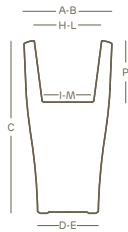

maceta cuadrada | style collection

	
acabado a mano	kit de fijación en el suelo

					
LLDPE	reciclable 100%	ultraligera	antigolpes	resistente a los rayos ultravioletas	resistente a temperaturas de hasta -65° c + 85° C

Los valores indicados se refieren a las especificaciones de la ficha técnica del fabricante de las materias primas.

Disponible plato neze apropiado

art.	tamaño	A	B	C	D	E	H	I	L	M	P				neze 		
2419	37	37	37	73	26	26	29	22	29	22	27	L 16,0	A4629	1	1629		
2420	51	51	51	100	35	35	39	30	39	30	35	L 41,0	A4629	1	1631		

Las medidas se indican en centímetros

colores

 negro perla  marfil

símbolos

 capacidad tierra

 kit de fijación en el suelo

 embalaje mínimo