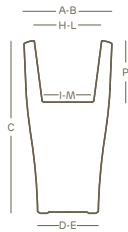

pflanzkübel quadratisch | style collection

	
Von Hand nachbearbeitet	Bodenbefestigungsset

					
LLDPE	100% recyclingfähig	federleicht	stoßfest	UV-beständig	-65° C + 85° C beständig

die genannten werte beziehen sich auf die herstellerangaben in den datenblättern der grundstoffe

Passender Untersetzer **neze** erhältlich

Art.	Größe	A	B	C	D	E	H	I	L	M	P				neze 		
2419	37	37	37	73	26	26	29	22	29	22	27	L 16,0	A4629	1	1629	87	69
2420	51	51	51	100	35	35	39	30	39	30	35	L 41,0	A4629	1	1631	87	69

Die maße verstehen sich in zentimetern

Farben

87 perl schwarz 69 elfenbein

Symbolik

 Fassungsvermögen Erde

 Bodenbefestigungsset

 Kleinste Packeinheit