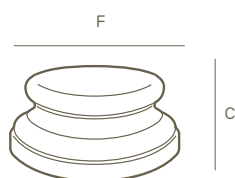

Art.	C	F		
1541	19	45	1	32

Die maße verstehen sich in zentimetern

Farben

32 weiß

symbolik

kleinste packeinheit