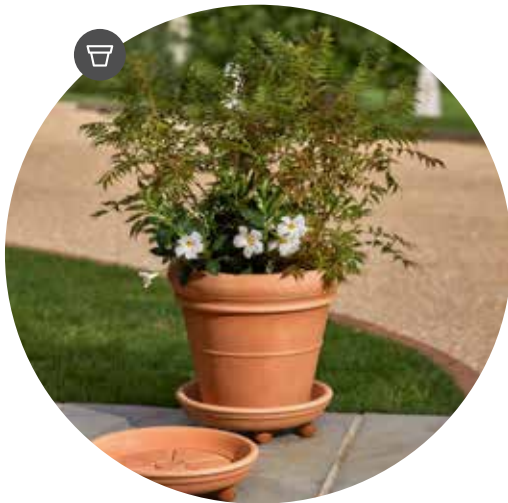

untersetzer mit Rollen | style collection

					
LLDPE	100% recyclingfähig	federleicht	stoßfest	UV-beständig	-65° C + 85° C beständig

die genannten werte beziehen sich auf die herstellerangaben in den datenblättern der grundstoffe

## Farben

45 Terra di Siena