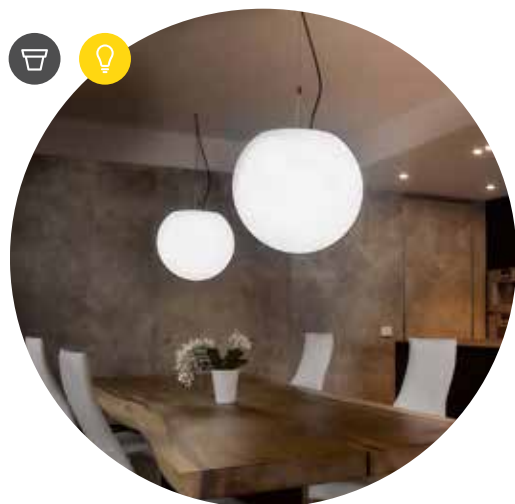

# sfera a sospensione

lampe à suspension | style collection

	
fini à la main	kit d'éclairage monté

					
LLDPE	100% recyclable	léger à transporter	résistant aux chocs	résistant aux U.V.	résistant aux températures -65° C + 85° C

## versions disponibles

**sfera** lumineux avec piédestal  
**sfera** lumineux sans piédestal

intérieur extérieur	dim.	C	F	G		intérieur extérieur	
3023	Ø 45	40	45	28	1	4,7 kg	98
3024	Ø 55	50	55	31	1	6,5 kg	98
3025	Ø 65	60	65	34	1	9,1 kg	98