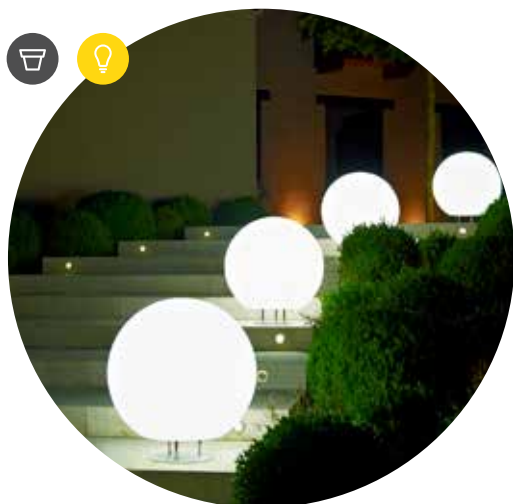

lámpara con pedestal | style collection

	
acabado a mano	kit luz instalado

					
LLDPE	reciclable 100%	ultraligera	antigolpes	resistente a los rayos ultravioletas	resistente a temperaturas de hasta -65° c + 85° C

exterior	tamaño	C	F	G		exterior
2760	Ø 65	70	65	34	1	12,8 kg 98

Las medidas se indican en centímetros

colores

98 transparente

símbolos

 embalaje mínimo