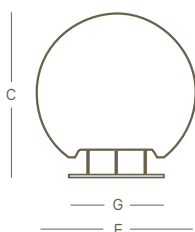

lámpara con pedestal | style collection

	
acabado a mano	kit luz instalado

					
LLDPE	reciclable 100%	ultraligera	antigolpes	resistente a los rayos ultravioletas	resistente a temperaturas de hasta -65° c + 85° C

Los valores indicados se refieren a las especificaciones de la ficha técnica del fabricante de las materias primas.

Las lámparas disponen de un **kit de iluminación** ya instalado

versiones disponibles

sfera lámpara sin pedestal
sfera lámpara de suspensión

exterior	tamaño	C	F	G		exterior
2760	Ø 65	70	65	34	1	12,8 kg 98

Las medidas se indican en centímetros

colores

98 transparente

símbolos

 embalaje mínimo