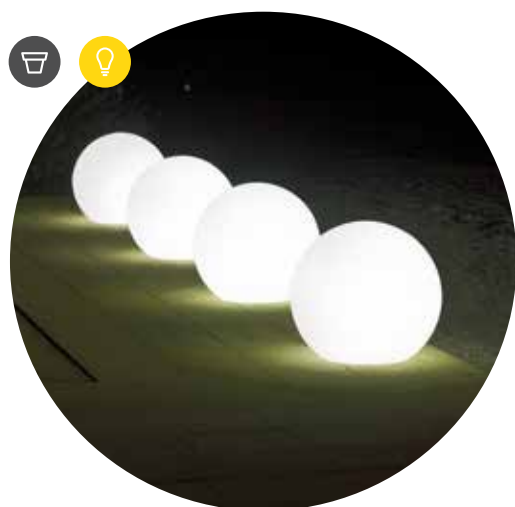

lámpara | style collection

acabado a mano	kit luz instalado

LLDPE	recicla 100%	ultraligera	antigolpes	resistente a los rayos ultravioletas	resistente a temperaturas de hasta -65° c + 85° C

Los valores indicados se refieren a las especificaciones de la ficha técnica del fabricante de las materias primas.

Las lámparas disponen de un **kit de iluminación** ya instalado

### versiones disponibles

**sfera** lámpara con pedestal  
**sfera** lámpara de suspensión

exterior	tamaño	C	F	G		exterior	
2651	Ø 45	40	45	28	1	4,7 kg	98
2716	Ø 55	50	55	31	1	6,5 kg	98
2719	Ø 65	60	65	34	1	9,1 kg	98