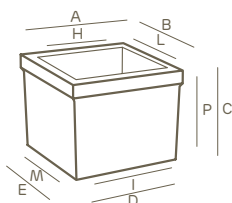

maceta cuadrada con doble pared | style collection

acabado a mano	macetero maceta combinados

LLDPE	reciclable 100%	ultraligera	antigolpes	resistente a los rayos ultravioletas	resistente a temperaturas de hasta -65° c + 85° C

Los valores indicados se refieren a las especificaciones de la ficha técnica del fabricante de las materias primas.

Disponible plato neze apropiado

art.	tamaño	A	B	C	D	E	H	I	L	M	P			siepi 	neze
2288	55	55,0	55,0	48,0	49,0	49,0	44,0	38,5	44,0	38,5	43,0	L 78,0	1	G9 87 45	2093 87 45
2317	71	71,0	71,0	62,0	63,2	63,2	59,0	50,0	59,0	50,0	56,0	L 171,0	1	G9 87 45	2095 87 45

Las medidas se indican en centímetros

colores

G9 tortola 87 negro perla 45 terra di siena

símbolos

capacidad tierra

embalaje mínimo