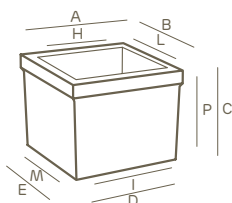

pflanzkübel quadratisch | style collection

LLDPE	100% recyclingfähig	federleicht	stoßfest	UV-beständig	-65° C + 85° C beständig

Die genannten Werte beziehen sich auf die Herstellerangaben in den Datenblättern der Grundstoffe

Passender Untersetzer **neze** erhältlich

Art.	Größe	A	B	C	D	E	H	I	L	M	P			siepi 	neze 
2235	39	39,0	39,0	35,0	33,5	33,5	30,2	32,5	30,2	32,5	33,7	L 32,0	1		1630
2216	47	47,0	47,0	41,0	40,5	40,5	37,8	39,5	37,8	39,5	39,7	L 71,0	1		1631

Die Maße verstehen sich in Zentimetern