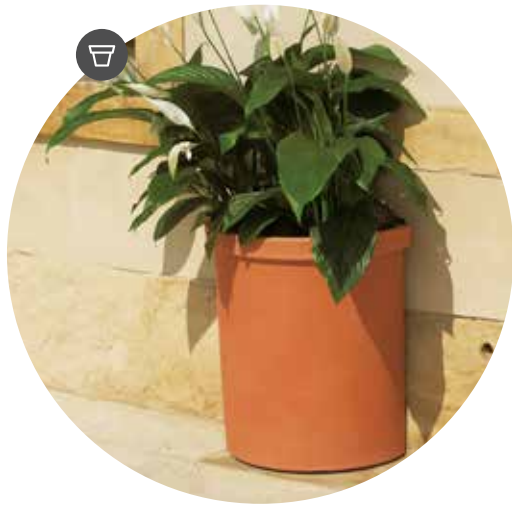

vaso a muro • wall pot | style collection

					
LLDPE	100% recyclable	lightweight	antishock	U.V. resistant	-65° C + 85° C resistant

I valori riportati si riferiscono a quanto specificato nella scheda tecnica del produttore delle materie prime
The values shown refer to the specifications in the technical sheet of the raw materials producer