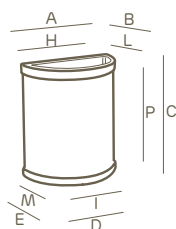

wandkübel | style collection

|   |   |  |   |   |   |
|---|---|--|---|---|---|
|  |  |  |  |  |  |
| LLDPE   | 100%<br>recyclingfähig  | federleicht  | stoßfest  | UV-beständig  | -65° C + 85° C<br>beständig   |

Die genannten Werte beziehen sich auf die Herstellerangaben in den Datenblättern der Grundstoffe

| Art. | Größe | A    | B    | C    | D    | E    | H    | I    | L    | M    | P    |  |  |
|------|-------|------|------|------|------|------|------|------|------|------|------|---|---|
| 2289 | 52    | 52,0 | 27,0 | 56,0 | 46,0 | 24,5 | 46,5 | 44,0 | 22,5 | 22,0 | 54,5 | L 53,0  | 1 <span style="border: 1px solid orange; border-radius: 50%; padding: 2px;">45</span> |

Die Maße verstehen sich in Zentimetern