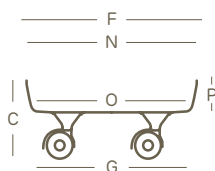

plato con ruedas montadas | hobby collection

PP	reciclable 100%	ultraligera	antigolpes	resistente a temperaturas de hasta -20° C

Los valores indicados se refieren a las especificaciones de la ficha técnica del fabricante de las materias primas.

Disponibles **maceta** • **coccio** • **geo** • **linceo** apropiados

art.	tamaño	C	F	G	N	O	P		coccio 	geo 	linceo 	
1107	<b>Ø 25</b>	10,8	24,8	22,7	23,8	22,2	4,0	6	1247	1976	1668	01
1108	<b>Ø 28</b>	11,0	27,8	25,2	26,7	24,6	4,3	6	1248		1669	01
1109	<b>Ø 31</b>	11,1	30,3	28,6	29,4	28,0	4,4	6	1249	1977	1670	01
1110	<b>Ø 35</b>	11,4	35,4	32,7	33,8	32,2	4,7	6	1316	1978	1671	01
1955	<b>Ø 39</b>	12,0	39,0	36,7	38,0	36,2	4,9	6	1317	1979		01
1111	<b>Ø 42</b>	12,0	42,0	39,3	40,7	38,8	5,0	6		1980		01
1661	<b>Ø 48</b>	12,2	48,4	45,0	46,7	44,6	5,4	6		2058•1891		01

Las medidas se indican en centímetros