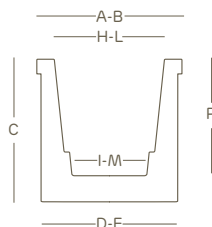

maceta cuadrada | style collection

acabado a mano	macetero maceta combinados

LLDPE	reciclable 100%	ultraligera	antigolpes	resistente a los rayos ultravioletas	resistente a temperaturas de hasta -65° c + 85° C

Los valores indicados se refieren a las especificaciones de la ficha técnica del fabricante de las materias primas.

art.	tamaño	A	B	C	D	E	H	I	L	M	P		
1985	45	44,0	44,0	38,0	39,5	39,5	35,0	34,0	35,0	34,0	37,0	L 51,0	1 <span style="border: 1px solid orange; border-radius: 50%; padding: 2px;">45</span>

Las medidas se indican en centímetros