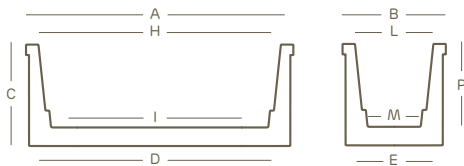

Von Hand nachbearbeitet	Kombination Pflanzkasten Pflanztopf

LLDPE	100% recyclingfähig	federleicht	stoßfest	UV-beständig	-65° C + 85° C beständig

Die genannten Werte beziehen sich auf die Herstellerangaben in den Datenblättern der Grundstoffe

Art.	Größe	A	B	C	D	E	H	I	L	M	P		
1984	100	97,0	44,0	38,0	91,5	39,0	88,0	88,0	34,0	36,0	36,5	L 128,0	1

Die Maße verstehen sich in Zentimetern