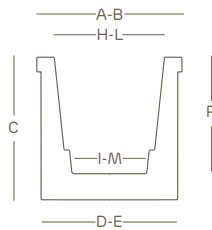

pflanzkübel quadratisch | style collection

LLDPE	100% recyclingfähig	federleicht	stoßfest	UV-beständig	-65° C + 85° C beständig

Die genannten Werte beziehen sich auf die Herstellerangaben in den Datenblättern der Grundstoffe

Art.	Größe	A	B	C	D	E	H	I	L	M	P		
1985	45	44,0	44,0	38,0	39,5	39,5	35,0	34,0	35,0	34,0	37,0	L 51,0	1 45

Die maße verstehen sich in zentimetern

Farben

45 Terra di Siena

Symbolik

Fassungsvermögen Erde

Kleinste Packeinheit