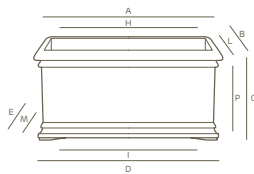

jardinière avec double paroi | style collection

					
LLDPE	100% recyclable	léger à transporter	résistant aux chocs	résistant aux U.V.	résistant aux températures -65° C + 85° C

les valeurs rapportées sont celles spécifiées dans la fiche technique du fabricant de matières premières

réf.	dim.	A	B	C	D	E	H	I	L	M	P			
1128	100	95,0	47,0	47,0	91,5	44,0	85,0	69,0	36,0	21,0	35,5	L 84,0	1	45

Les mesures sont exprimées en centimètres

couleurs

45 terra di siena

légendes

 capacité terre

 emballage minimal