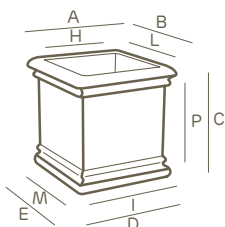

maceta cuadrada con doble pared | style collection

| | | | | | |
|-------|-----------------|-------------|------------|---|---|
| | | | | | |
| LLDPE | recicla 100% | ultraligera | antigolpes | resistente a los rayos ultravioletas | resistente a temperaturas de hasta -65° c + 85° C |

Los valores indicados se refieren a las especificaciones de la ficha técnica del fabricante de las materias primas.

Disponible **plato neze** apropiado

| art. | tamaño | A | B | C | D | E | H | I | L | M | P | | | neze | |
|------|--------|------|------|------|------|------|------|------|------|------|------|---------|---|------|----|
| 1129 | 50 | 47,0 | 47,0 | 47,0 | 44,0 | 44,0 | 36,0 | 25,0 | 36,0 | 25,0 | 33,0 | L 35,0 | 1 | 1632 | 45 |
| 1435 | 65 | 67,0 | 67,0 | 62,0 | 62,0 | 62,0 | 52,0 | 41,0 | 52,0 | 41,0 | 46,0 | L 107,0 | 1 | 2094 | 45 |

Las medidas se indican en centímetros

colores

45 terra di siena

símbolos

capacidad tierra

embalaje mínimo