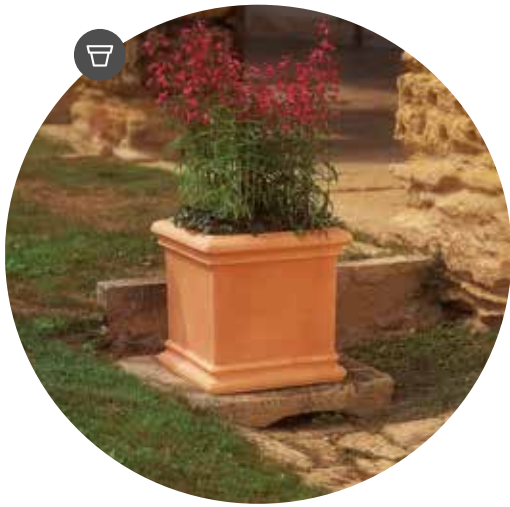

pflanzkübel quadratisch mit doppelwandig | style collection

					
LLDPE	100% recyclingfähig	federleicht	stoßfest	UV-beständig	-65° C + 85° C beständig

die genannten werte beziehen sich auf die herstellerangaben in den datenblättern der grundstoffe