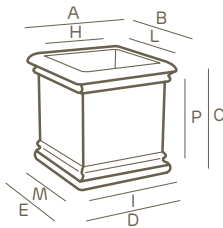

pflanzkübel quadratisch mit doppelwandig | style collection

					
LLDPE	100% recyclingfähig	federleicht	stoßfest	UV-beständig	-65° C + 85° C beständig

die genannten werte beziehen sich auf die herstellerangaben in den datenblättern der grundstoffe

Passender Untersetzer **neze** erhältlich

Art.	Größe	A	B	C	D	E	H	I	L	M	P			neze 	
1129	50	47,0	47,0	47,0	44,0	44,0	36,0	25,0	36,0	25,0	33,0	L 35,0	1	1632	45
1435	65	67,0	67,0	62,0	62,0	62,0	52,0	41,0	52,0	41,0	46,0	L 107,0	1	2094	45

Die maße verstehen sich in zentimetern

Farben

45 Terra di Siena

Symbolik

 Fassungsvermögen Erde

 Kleinste Packeinheit