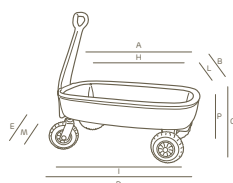

carrello con timone • wagon with handle | style collection

					
LLDPE	100% recyclable	lightweight	antishock	U.V. resistant	-65° C + 85° C resistant

I valori riportati si riferiscono a quanto specificato nella scheda tecnica del produttore delle materie prime  
The values shown refer to the specifications in the technical sheet of the raw materials producer

art.	A	B	C	D	E	H	I	L	M	P		
2149	110,0	57,0	42,0	110,0	52,0	95,5	90,0	48,2	45,5	16,5	1	09

Le misure sono espresse in centimetri  
Measures are understood in centimeters

colori • colors

09 rosso  
red

simbologia • symbols