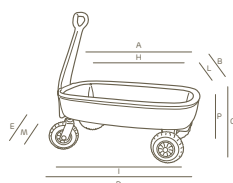

chariot dirigeable | style collection

LLDPE	100% recyclable	léger à transporter	résistant aux chocs	résistant aux U.V.	résistant aux températures -65° C + 85° C

les valeurs rapportées sont celles spécifiées dans la fiche technique du fabricant de matières premières