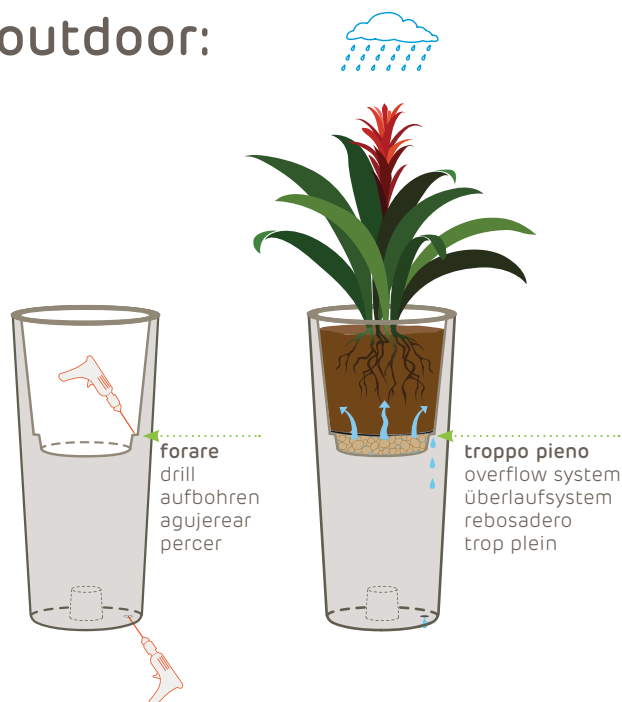

preparado para kit de reserva de agua

Preparado para contener el kit de reserva de agua: sistema de riego que permite a la planta vivir en completa autonomía durante varios días.

griglia divisoria
separator
trennboden
separador
plateau de séparation

indoor:

outdoor:

La maceta ha sido diseñada para utilizar también como macetero. Colocar directamente la planta con su maceta original en el interior del macetero: de esta manera la maceta original actúa como plato y reserva de agua.

La maceta incorpora un contenedor que se encaja perfectamente en ella.
El artículo puede usarse como macetero (véase la ilustración 1) o como maceta (véase la ilustración 2).

1 copri vaso • cachepot • übertopf • macetero • cache-pot

indoor:

outdoor:

2 vaso • pot • pflanzkübel • maceta • pot

indoor:

outdoor:

- limpiar con un paño de microfibra mojado o embebido en detergente líquido neutro.
- se recomienda no usar alcohol etílico o detergentes que contengan acetona, tricloroetileno, amoníaco, etc.