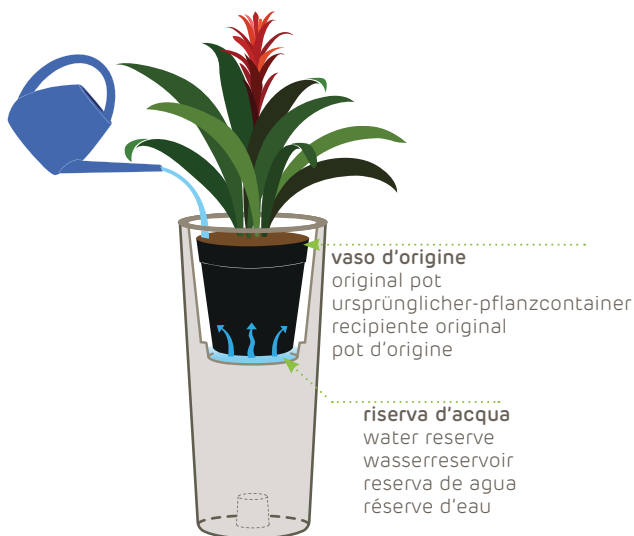

La maceta incorpora un contenedor que se encaja perfectamente en ella.
El artículo puede usarse como macetero (véase la ilustración 1) o como maceta (véase la ilustración 2).

1 copri vaso • cachepot • übertopf • macetero • cache-pot

indoor: