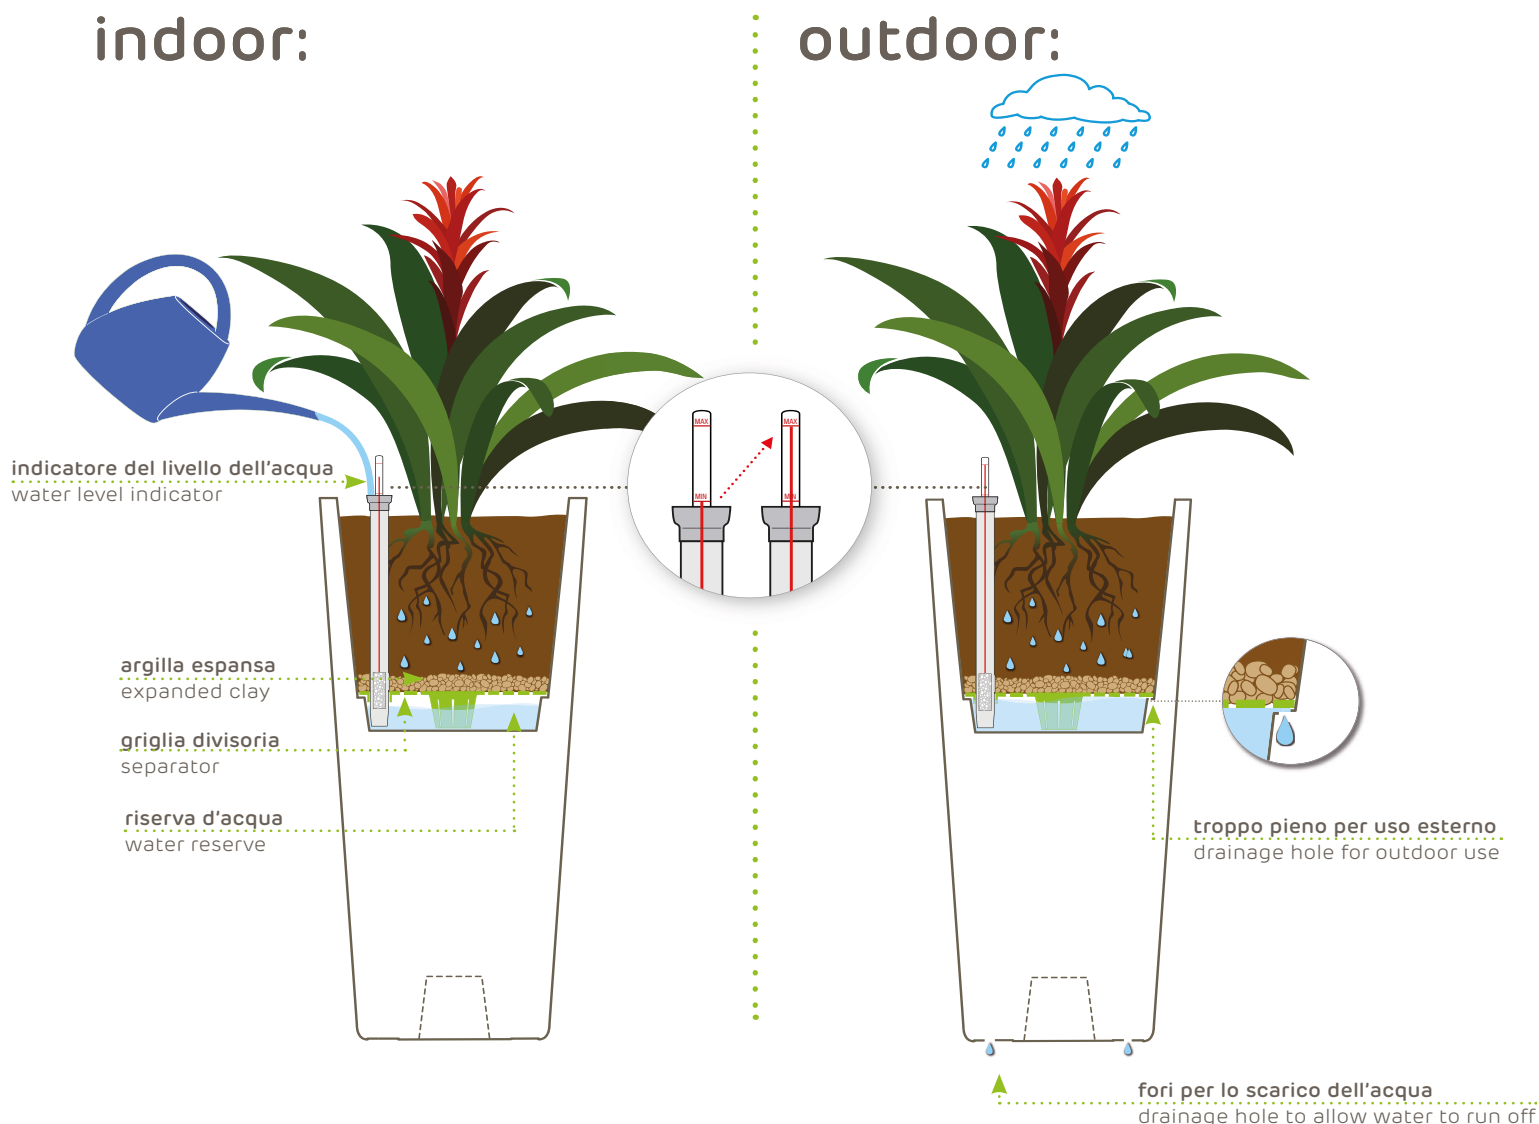

preparado para kit de reserva de agua

Preparado para contener el kit de reserva de agua: sistema de riego que permite a la planta vivir en completa autonomía durante varios días.

griglia divisoria
separator
trennboden
separador
plateau de séparation

indicatore del livello dell'acqua
water level indicator
wasserstandsanzeiger
indicador del nivel de agua
indicateur de niveau d'eau

argilla espansa
expanded clay
blähton
arcilla expandida
argile expansée

indoor:

outdoor:

La maceta ha sido diseñada para utilizar también como macetero. Colocar directamente la planta con su maceta original en el interior del macetero: de esta manera la maceta original actúa como plato y reserva de agua.

La maceta incorpora un contenedor que se encaja perfectamente en ella.
El artículo puede usarse como macetero (véase la ilustración 1) o como maceta (véase la ilustración 2).

1 copri vaso • cachepot • übertopf • macetero • cache-pot