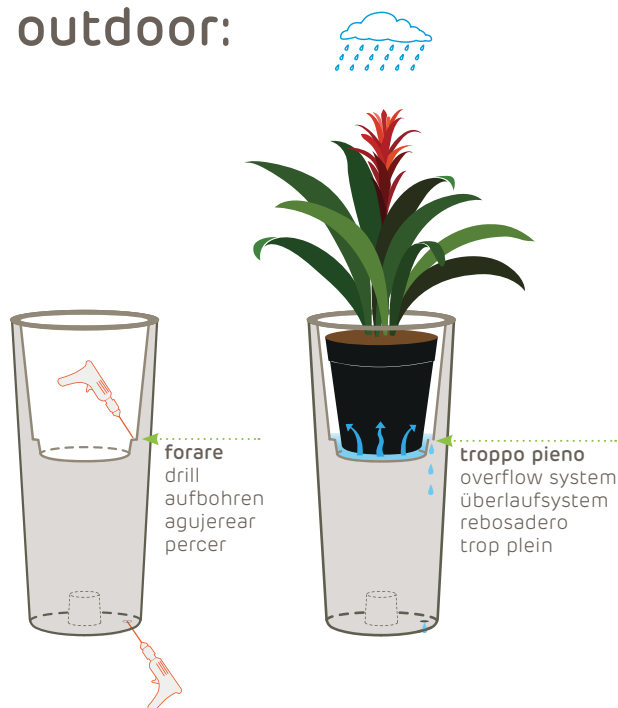

La maceta incorpora un contenedor que se encaja perfectamente en ella.
El artículo puede usarse como macetero (véase la ilustración 1) o como maceta (véase la ilustración 2).

1 copri vaso • cachepot • übertopf • macetero • cache-pot

indoor:

outdoor:

2 vaso • pot • pflanzkübel • maceta • pot

indoor:

outdoor: