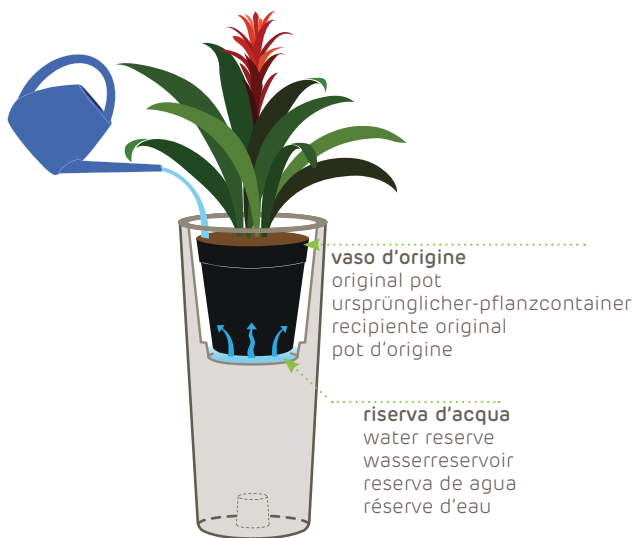

La maceta incorpora un contenedor que se encaja perfectamente en ella.
El artículo puede usarse como macetero (véase la ilustración 1) o como maceta (véase la ilustración 2).

1 coprivaso • cachepot • übertopf • macetero • cache-pot

indoor: