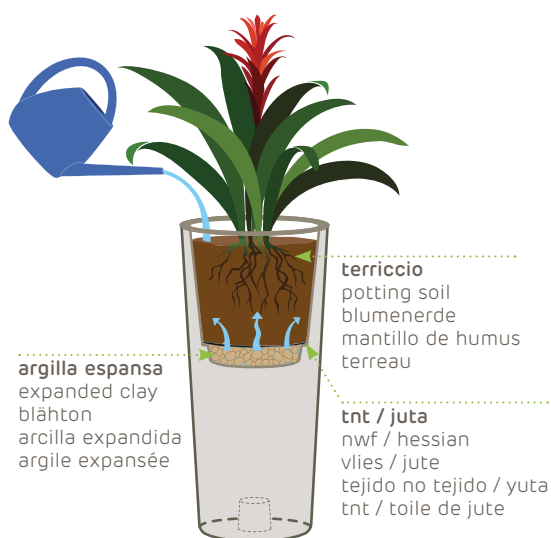

**indicatore del livello dell'acqua**  
water level indicator  
wasserstandsanzeiger  
indicador del nivel de agua  
indicateur de niveau d'eau

**argilla espansa**  
expanded clay  
blähton  
arcilla expandida  
argile expansée

## outdoor:

La maceta ha sido diseñada para utilizar también como macetero. Colocar directamente la planta con su maceta original en el interior del macetero: de esta manera la maceta original actúa como plato y reserva de agua.

La maceta incorpora un contenedor que se encaja perfectamente en ella.  
El artículo puede usarse como macetero (véase la ilustración 1) o como maceta (véase la ilustración 2).

1 coprivaso • cachepot • übertopf • macetero • cache-pot

indoor:

outdoor:

2 vaso • pot • pflanzkübel • maceta • pot

indoor:

outdoor:

- limpiar con una bayeta de microfibra mojada.
- en caso de suciedad persistente usar pasta pulidora de carrocería.
- volver a pasar un paño suave y seco.
- se recomienda no usar disolventes..