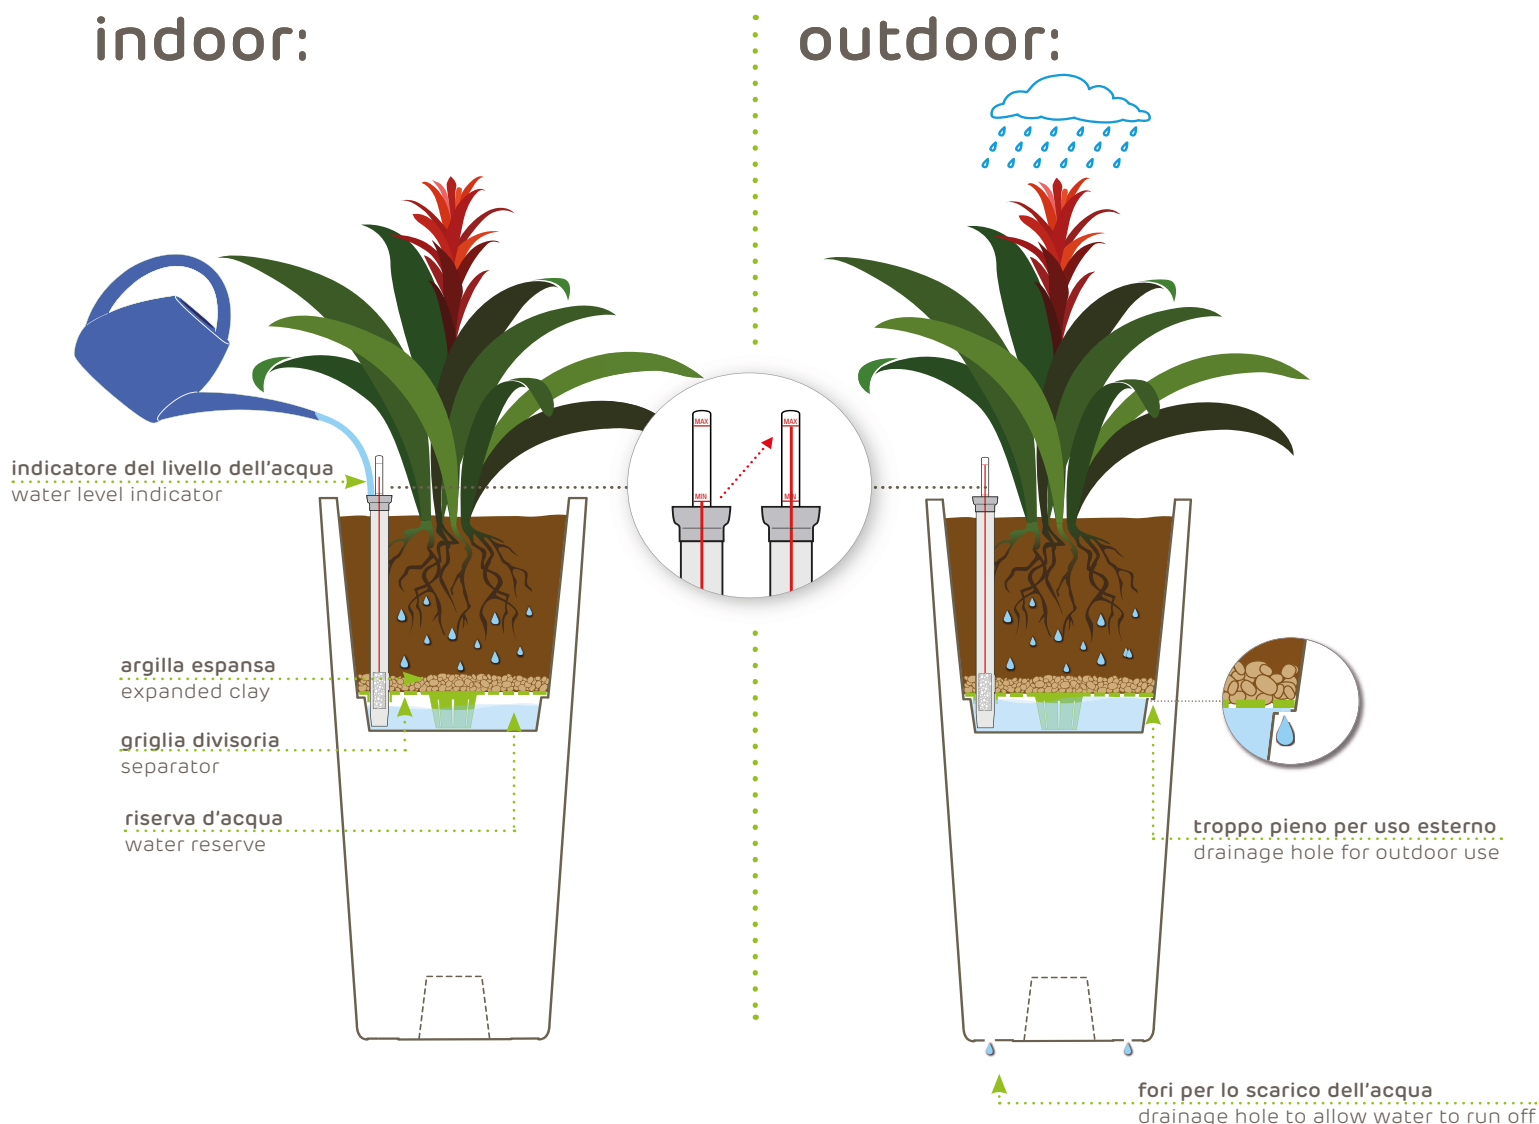

# preparado para kit de reserva de agua

Preparado para contener el kit de reserva de agua: sistema de riego que permite a la planta vivir en completa autonomía durante varios días.

**griglia divisoria**  
separator  
trennboden  
separador  
plateau de séparation

**indicatore del livello dell'acqua**  
water level indicator  
wasserstandsanzeiger  
indicador del nivel de agua  
indicateur de niveau d'eau

**argilla espansa**  
expanded clay  
blähton  
arcilla expandida  
argile expansée

## outdoor:

La maceta ha sido diseñada para utilizar también como macetero. Colocar directamente la planta con su maceta original en el interior del macetero: de esta manera la maceta original actúa como plato y reserva de agua.

La maceta incorpora un contenedor que se encaja perfectamente en ella.  
El artículo puede usarse como macetero (véase la ilustración 1) o como maceta (véase la ilustración 2).

1 coprivaso • cachepot • übertopf • macetero • cache-pot