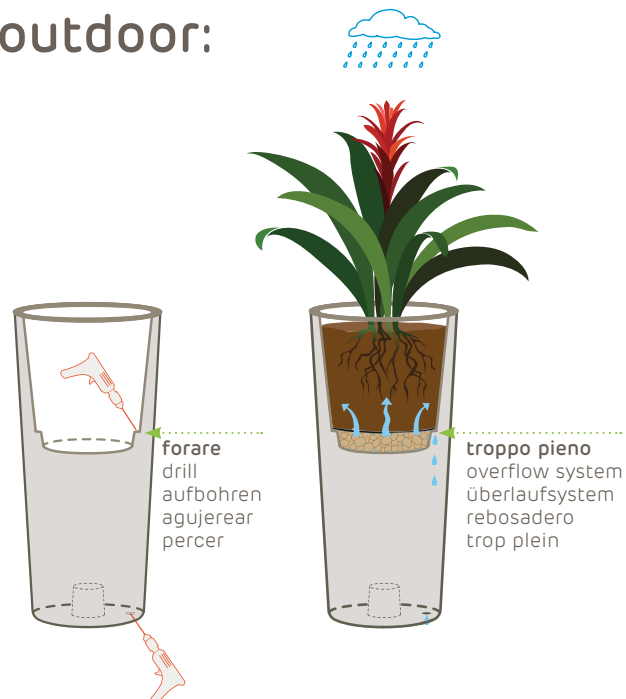

## outdoor:

La maceta ha sido diseñada para utilizar también como macetero. Colocar directamente la planta con su maceta original en el interior del macetero: de esta manera la maceta original actúa como plato y reserva de agua.

La maceta incorpora un contenedor que se encaja perfectamente en ella.  
El artículo puede usarse como macetero (véase la ilustración 1) o como maceta (véase la ilustración 2).

1 coprivaso • cachepot • übertopf • macetero • cache-pot

indoor:

outdoor:

2 vaso • pot • pflanzkübel • maceta • pot

indoor:

outdoor:

- limpiar con una bayeta de microfibra mojada.
- en caso de suciedad persistente usar pasta pulidora de carrocería.
- volver a pasar un paño suave y seco.
- se recomienda no usar disolventes..