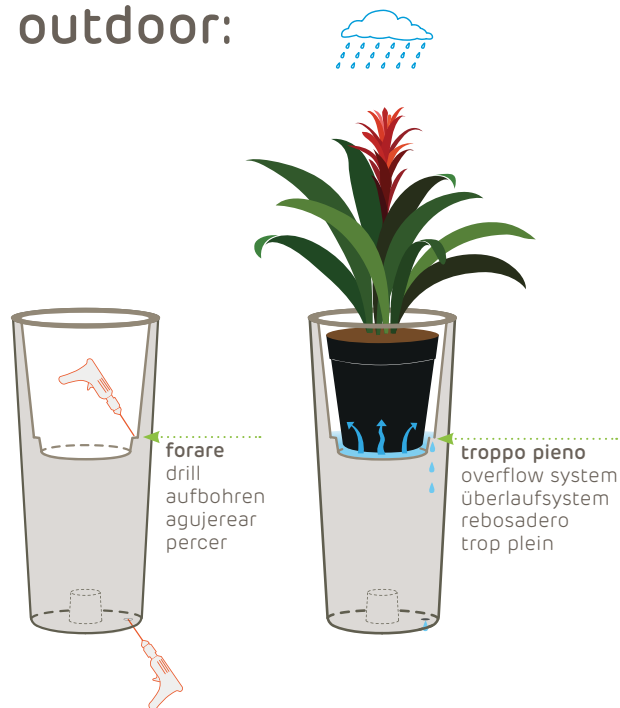

La maceta incorpora un contenedor que se encaja perfectamente en ella.
El artículo puede usarse como macetero (véase la ilustración 1) o como maceta (véase la ilustración 2).

1 coprivaso • cachepot • übertopf • macetero • cache-pot

indoor:

outdoor:

2 vaso • pot • pflanzkübel • maceta • pot

indoor:

outdoor: