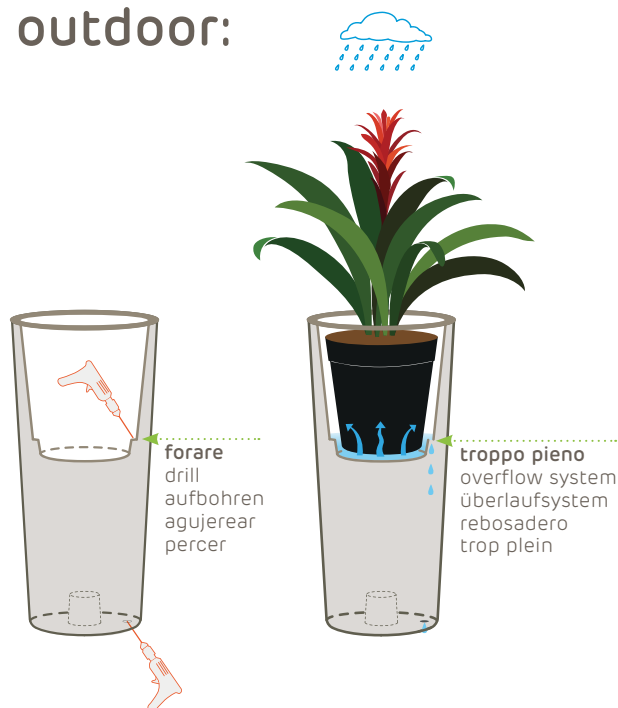

Il vaso comprende un container che si incastra perfettamente al vaso.
L'articolo può essere utilizzato come coprivaso (vedi illustrazione 1) o come vaso (vedi illustrazione 2).

1 coprivaso • cachepot • übertopf • macetero • cache-pot

indoor:

outdoor:

2 vaso • pot • pflanzkübel • maceta • pot

indoor:

outdoor: