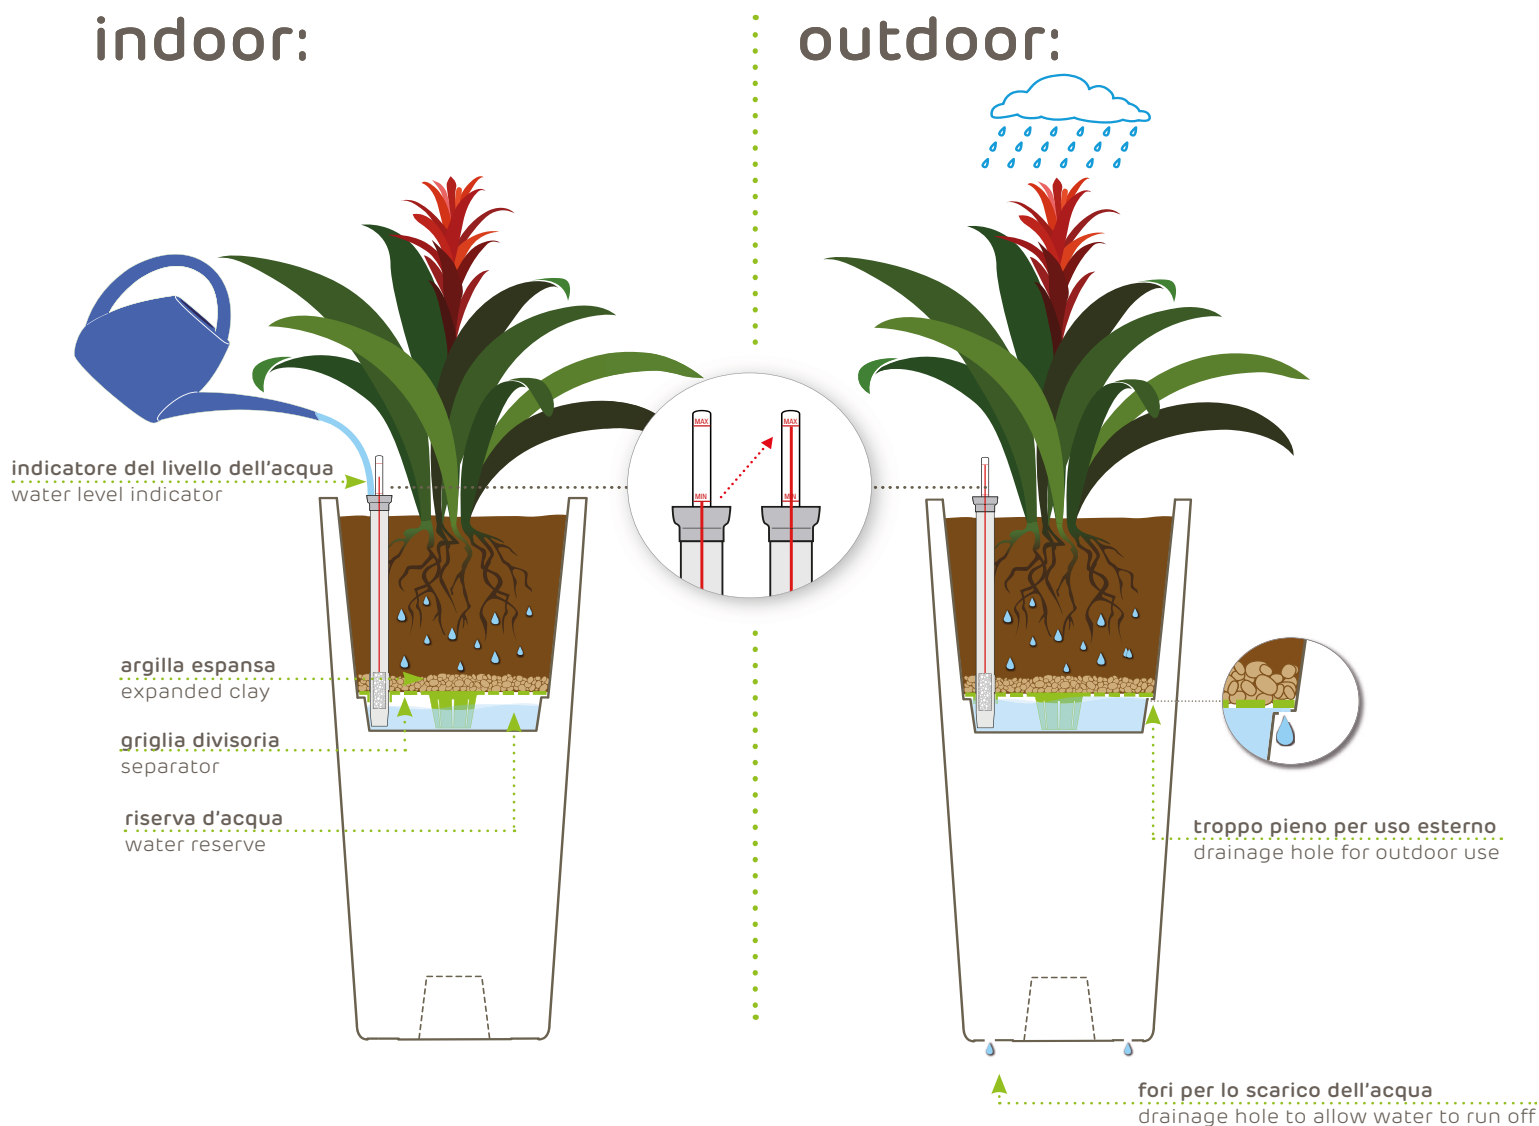

predisposto per kit riserva d'acqua

Predisposto per contenere il kit riserva d'acqua: sistema di irrigazione che permette alla pianta di vivere in completa autonomia per svariati giorni.

griglia divisoria
separator
trennboden
separador
plateau de séparation

indicatore del livello dell'acqua
water level indicator
wasserstandsanzeiger
indicador del nivel de agua
indicateur de niveau d'eau

argilla espansa
expanded clay
blähton
arcilla expandida
argile expansée

indoor:

outdoor:

Il vaso è ideato per essere utilizzato come coprivaso.
Inserire direttamente la pianta col suo contenitore d'origine all'interno
del vaso: in questo modo il vaso funge da sottovaso e da riserva d'acqua.

Il vaso comprende un container che si incastra perfettamente al vaso.
L'articolo può essere utilizzato come coprivaso (vedi illustrazione 1) o come vaso (vedi illustrazione 2).

1 coprivaso • cachepot • übertopf • macetero • cache-pot