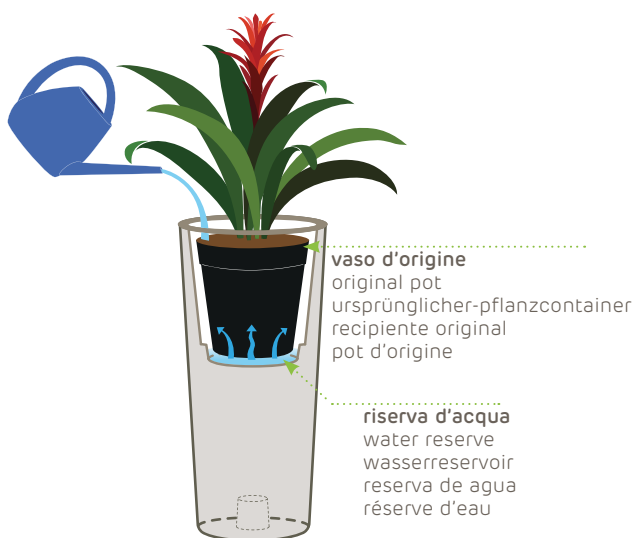

Il vaso comprende un container che si incastra perfettamente al vaso.
L'articolo può essere utilizzato come coprivaso (vedi illustrazione 1) o come vaso (vedi illustrazione 2).

1 coprivaso • cachepot • übertopf • macetero • cache-pot

indoor: