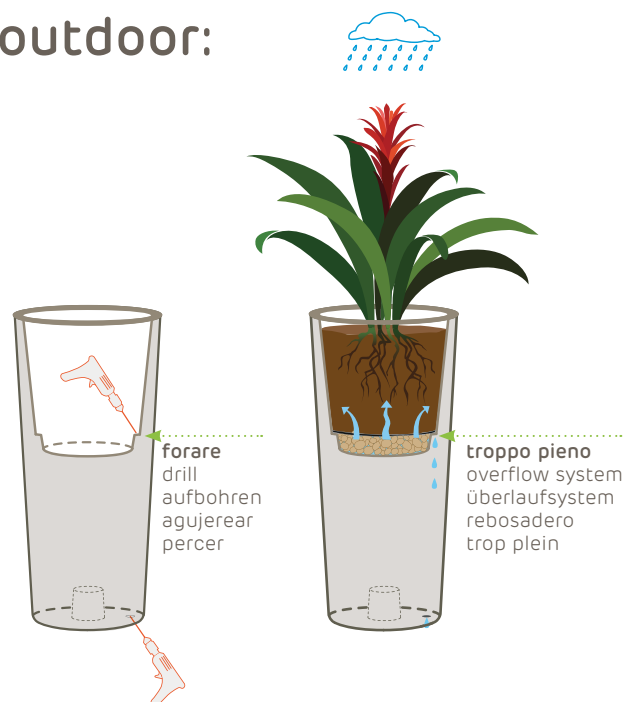

predisposto per kit riserva d'acqua

Predisposto per contenere il kit riserva d'acqua: sistema di irrigazione che permette alla pianta di vivere in completa autonomia per svariati giorni.

griglia divisoria
separator
trennboden
separador
plateau de séparation

indoor:

outdoor:

Il vaso è ideato per essere utilizzato come coprivaso.
Inserire direttamente la pianta col suo contenitore d'origine all'interno
del vaso: in questo modo il vaso funge da sottovaso e da riserva d'acqua.

Il vaso comprende un container che si incastra perfettamente al vaso.
L'articolo può essere utilizzato come coprivaso (vedi illustrazione 1) o come vaso (vedi illustrazione 2).

1 coprivaso • cachepot • übertopf • macetero • cache-pot

indoor:

outdoor:

2 vaso • pot • pflanzkübel • maceta • pot

indoor:

outdoor:

- pulire con un panno in microfibra bagnato.
- in caso di sporco ostinato passare con car-polish.
- ripassare con un panno morbido ed asciutto.
- si raccomanda di non usare solventi.