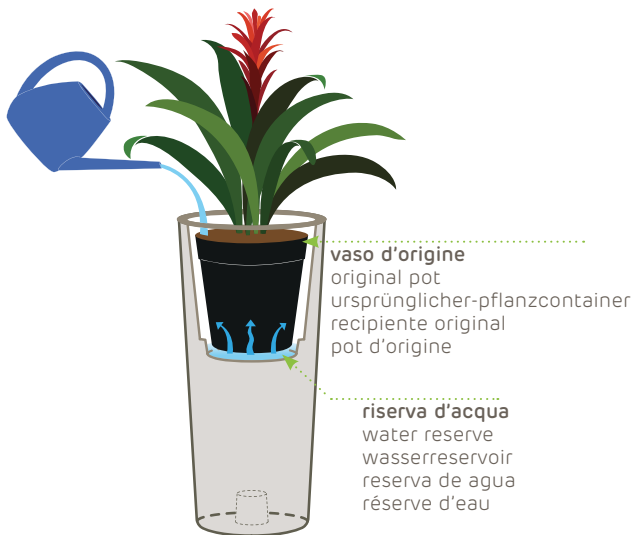

preparado para kit de reserva de agua

Preparado para contener el kit de reserva de agua: sistema de riego que permite a la planta vivir en completa autonomía durante varios días.

griglia divisoria
separator
trennboden
separador
plateau de séparation

indoor:

outdoor:

Les pots Indoor & Outdoor sont dotés de trous ou préparés pour être percés pour une utilisation en milieu extérieur. Ces produits ont une protection spéciale anti U.V. qui protège la surface du pot des rayons solaires.

indoor:

riserva d'acqua
water reserve
wasserreservoir
reserva de agua
réserve d'eau

outdoor:

riserva d'acqua
water reserve
wasserreservoir
reserva de agua
réserve d'eau

Le pot comprend un bac qui s'encastre dans le pot parfaitement.

L'article peut être utilisé comme cache-pot (voir l'illustration 1) ou comme pot (voir l'illustration 2).

1 coprivaso • cachepot • übertopf • macetero • cache-pot

indoor:

outdoor:

2 vaso • pot • pflanzkübel • maceta • pot