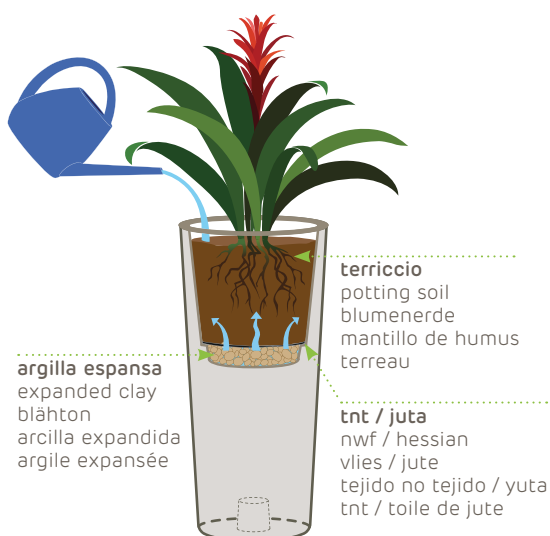

indicatore del livello dell'acqua
water level indicator
wasserstandsanzeiger
indicador del nivel de agua
indicateur de niveau d'eau

argilla espansa
expanded clay
blähton
arcilla expandida
argile expansée

indoor:

riserva d'acqua
water reserve
wasserreservoir
reserva de agua
réserve d'eau

outdoor:

riserva d'acqua
water reserve
wasserreservoir
reserva de agua
réserve d'eau

Le pot comprend un bac qui s'encastre dans le pot parfaitement.

L'article peut être utilisé comme cache-pot (voir l'illustration 1) ou comme pot (voir l'illustration 2).

1 coprivaso • cachepot • übertopf • macetero • cache-pot

indoor:

outdoor:

2 vaso • pot • pflanzkübel • maceta • pot

indoor:

outdoor: