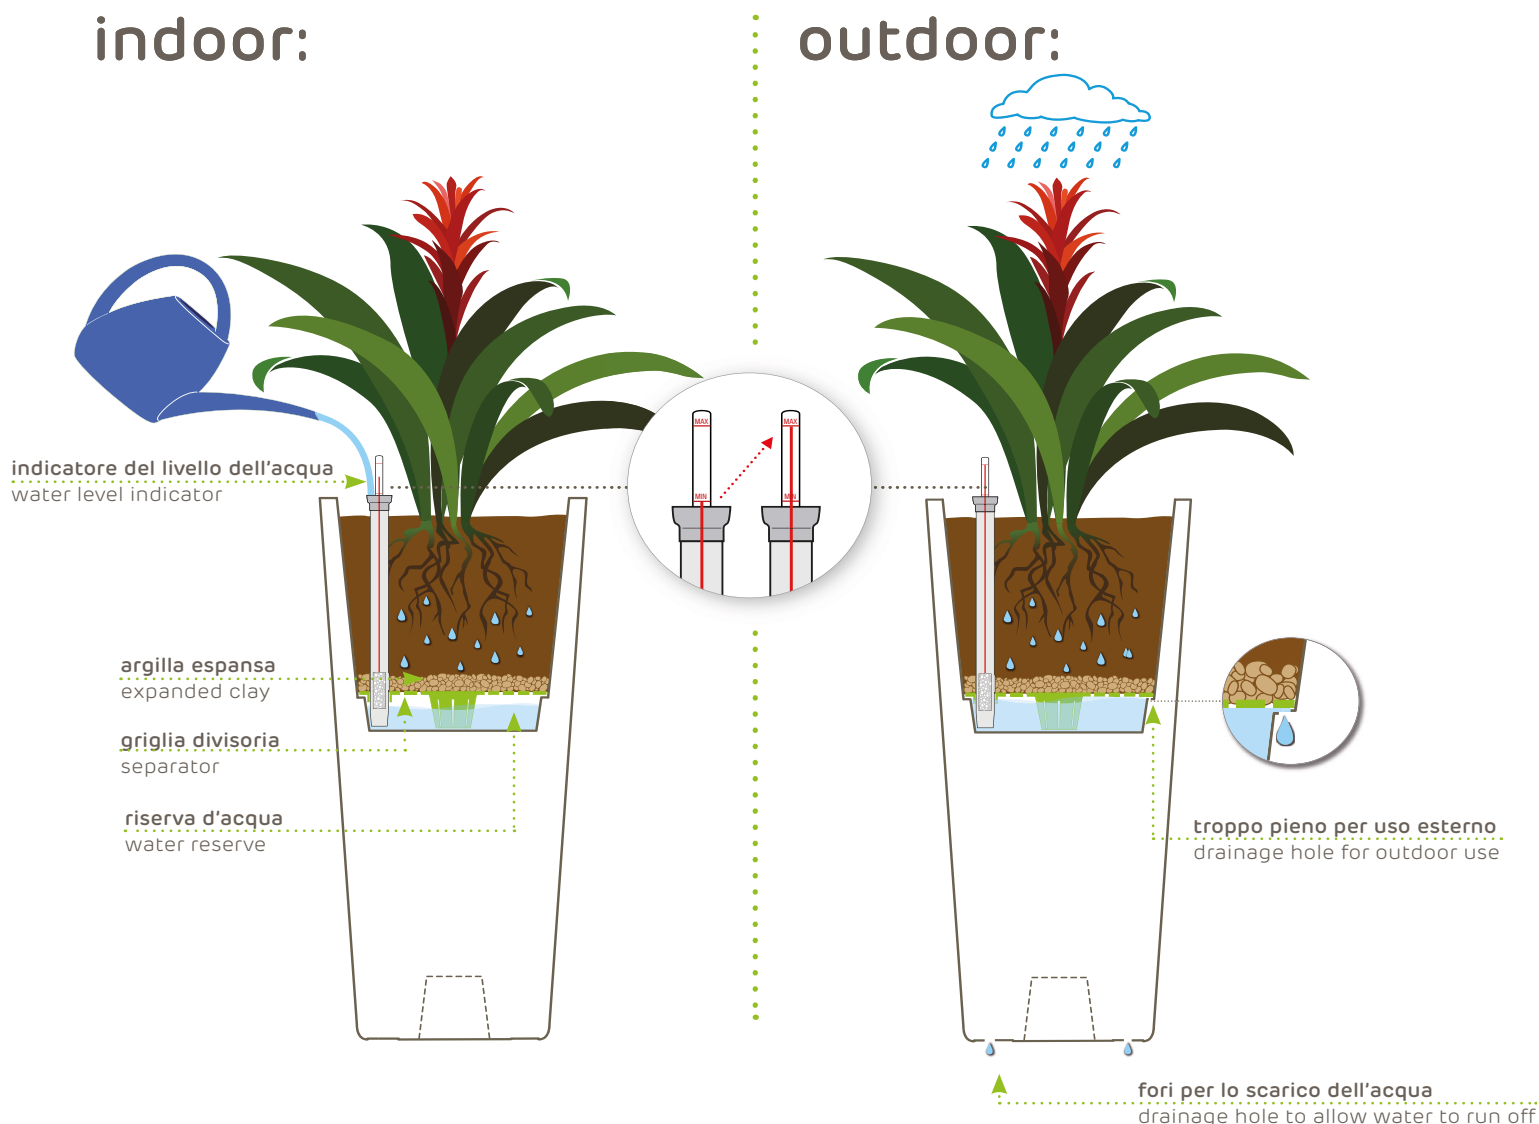

preparado para kit de reserva de agua

Preparado para contener el kit de reserva de agua: sistema de riego que permite a la planta vivir en completa autonomía durante varios días.

griglia divisoria
separator
trennboden
separador
plateau de séparation

indicatore del livello dell'acqua
water level indicator
wasserstandsanzeiger
indicador del nivel de agua
indicateur de niveau d'eau

argilla espansa
expanded clay
blähton
arcilla expandida
argile expansée

indoor:

outdoor:

Les pots Indoor & Outdoor sont dotés de trous ou préparés pour être percés pour une utilisation en milieu extérieur. Ces produits ont une protection spéciale anti U.V. qui protège la surface du pot des rayons solaires.

indoor:

riserva d'acqua
water reserve
wasserreservoir
reserva de agua
réserve d'eau

outdoor:

riserva d'acqua
water reserve
wasserreservoir
reserva de agua
réserve d'eau

Le pot comprend un bac qui s'encastre dans le pot parfaitement.