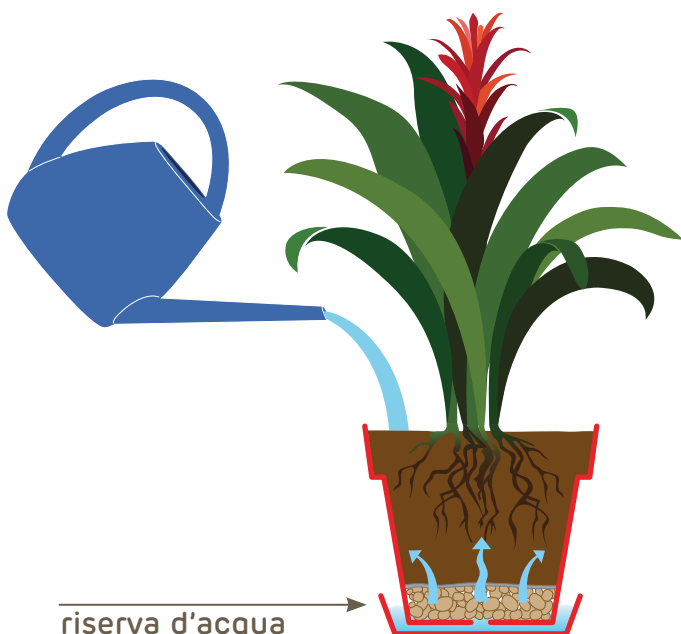

preparado para kit de reserva de agua

Preparado para contener el kit de reserva de agua: sistema de riego que permite a la planta vivir en completa autonomía durante varios días.

griglia divisoria
separator
trennboden
separador
plateau de séparation

indicatore del livello dell'acqua
water level indicator
wasserstandsanzeiger
indicador del nivel de agua
indicateur de niveau d'eau

argilla espansa
expanded clay
blähton
arcilla expandida
argile expansée

indoor:

outdoor:

Les pots Indoor & Outdoor sont dotés de trous ou préparés pour être percés pour une utilisation en milieu extérieur. Ces produits ont une protection spéciale anti U.V. qui protège la surface du pot des rayons solaires.

indoor:

riserva d'acqua
water reserve
wasserreservoir
reserva de agua
réserve d'eau

outdoor:

riserva d'acqua
water reserve
wasserreservoir
reserva de agua
réserve d'eau

Le pot comprend un bac qui s'encastre dans le pot parfaitement.