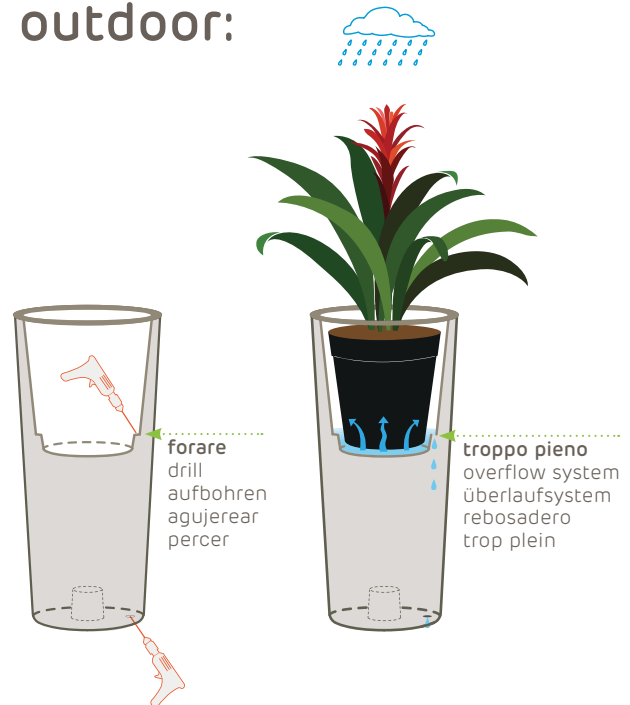

preparado para kit de reserva de agua

Preparado para contener el kit de reserva de agua: sistema de riego que permite a la planta vivir en completa autonomía durante varios días.

griglia divisoria
separator
trennboden
separador
plateau de séparation

indoor:

outdoor:

Les pots Indoor & Outdoor sont dotés de trous ou préparés pour être percés pour une utilisation en milieu extérieur. Ces produits ont une protection spéciale anti U.V. qui protège la surface du pot des rayons solaires.

indoor:

riserva d'acqua
water reserve
wasserreservoir
reserva de agua
réserve d'eau

outdoor:

riserva d'acqua
water reserve
wasserreservoir
reserva de agua
réserve d'eau

Le pot comprend un bac qui s'encastre dans le pot parfaitement.

L'article peut être utilisé comme cache-pot (voir l'illustration 1) ou comme pot (voir l'illustration 2).

1 coprivaso • cachepot • übertopf • macetero • cache-pot

indoor:

outdoor:

2 vaso • pot • pflanzkübel • maceta • pot