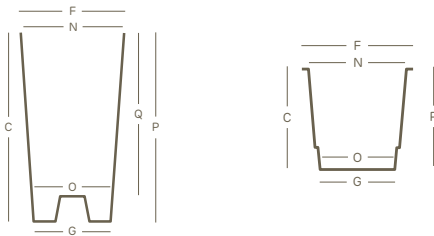

maceta con contenedor | home collection

kit reserva de agua	apilable	solución expositiva

PP	reciclable 100%	ultraligera	antigolpes	resistente a los rayos ultravioletas	resistente a temperaturas de hasta -20° C

Los valores indicados se refieren a las especificaciones de la ficha técnica del fabricante de las materias primas.

Disponible kit reserva de agua

versiones disponibles

tuit lacado mate maceta con contenedor
tuit krome maceta con contenedor

art.	art.	tamaño	C	F	G	N	O	P	Q				
	2785	Ø 33	61	33	24,5	32,5	24	60,5	52	L 38,0	A4374	4	03 M9 G9 62 T4 L2 T6 T5
	2785	Ø 33	30	33	22,5	29,0	22	30,0		L 16,0			03 M9 G9 62 T4 L2 T6 T5
	2858	Ø 40	73	40	30	40	30	73	64	L 69,5	A4430	2	03 M9 G9 62 T4 L2 T6 T5
	2858	Ø 40	34	40	29	36	29	34		L 29,0			03 M9 G9 62 T4 L2 T6 T5

Les mesures sont exprimées en centimètres

colores

blanco	arena	tortola	antracita
océano	rojo esmaltado	rojo ladrillo	mango

símbolos

	capacidad tierra
	kit reserva de agua
	embalaje mínimo