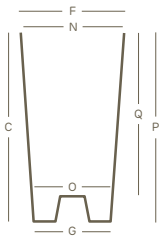

### Lieferbare Ausführungen

- Pflanzkübel, matt lackiert
- Pflanzkübel, verchromt

Art.	Art.	Größe	C	F	G	N	O	P	Q				
	2785	Ø 33	61	33	24,5	32,5	24	60,5	52	L 38,0	A4374	4	03 M9 G9 62 T4 L2 T6 T5
	2785	Ø 33	30	33	22,5	29,0	22	30,0		L 16,0			03 M9 G9 62 T4 L2 T6 T5
	2858	Ø 40	73	40	30	40	30	73	64	L 69,5	A4430	2	03 M9 G9 62 T4 L2 T6 T5
	2858	Ø 40	34	40	29	36	29	34		L 29,0			03 M9 G9 62 T4 L2 T6 T5

Die Maße verstehen sich in Zentimetern