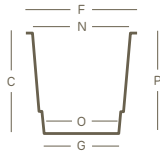

### Lieferbare Ausführungen

- Pflanzkübel, matt lackiert
- Pflanzkübel, verchromt

Art.	Art.	Größe	C	F	G	N	O	P	Q				
	2785	Ø 33	61	33	24,5	32,5	24	60,5	52	L 38,0	A4374	4	03 M9 G9 62 T4 L2 T6 T5
	2785	Ø 33	30	33	22,5	29,0	22	30,0		L 16,0			03 M9 G9 62 T4 L2 T6 T5
	2858	Ø 40	73	40	30	40	30	73	64	L 69,5	A4430	2	03 M9 G9 62 T4 L2 T6 T5
	2858	Ø 40	34	40	29	36	29	34		L 29,0			03 M9 G9 62 T4 L2 T6 T5