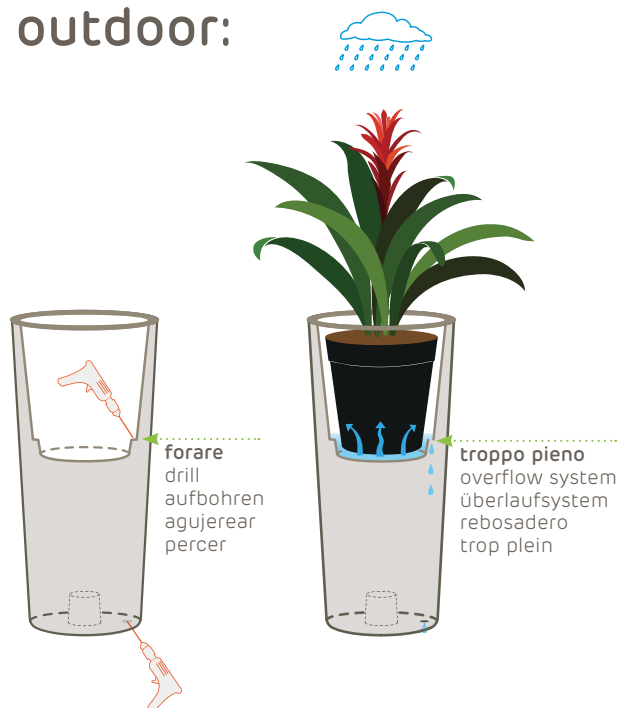

## outdoor:

Les pots Indoor & Outdoor sont dotés de trous ou préparés pour être percés pour une utilisation en milieu extérieur. Ces produits ont une protection spéciale anti U.V. qui protège la surface du pot des rayons solaires.

## outdoor:

riserva d'acqua  
water reserve  
wasserreservoir  
reserva de agua  
réserve d'eau

Le pot comprend un bac qui s'encastre dans le pot parfaitement.

L'article peut être utilisé comme cache-pot (voir l'illustration 1) ou comme pot (voir l'illustration 2).

## 1 coprivaso • cachepot • übertopf • macetero • cache-pot

indoor:

outdoor:

## 2 vaso • pot • pflanzkübel • maceta • pot

indoor:

outdoor: