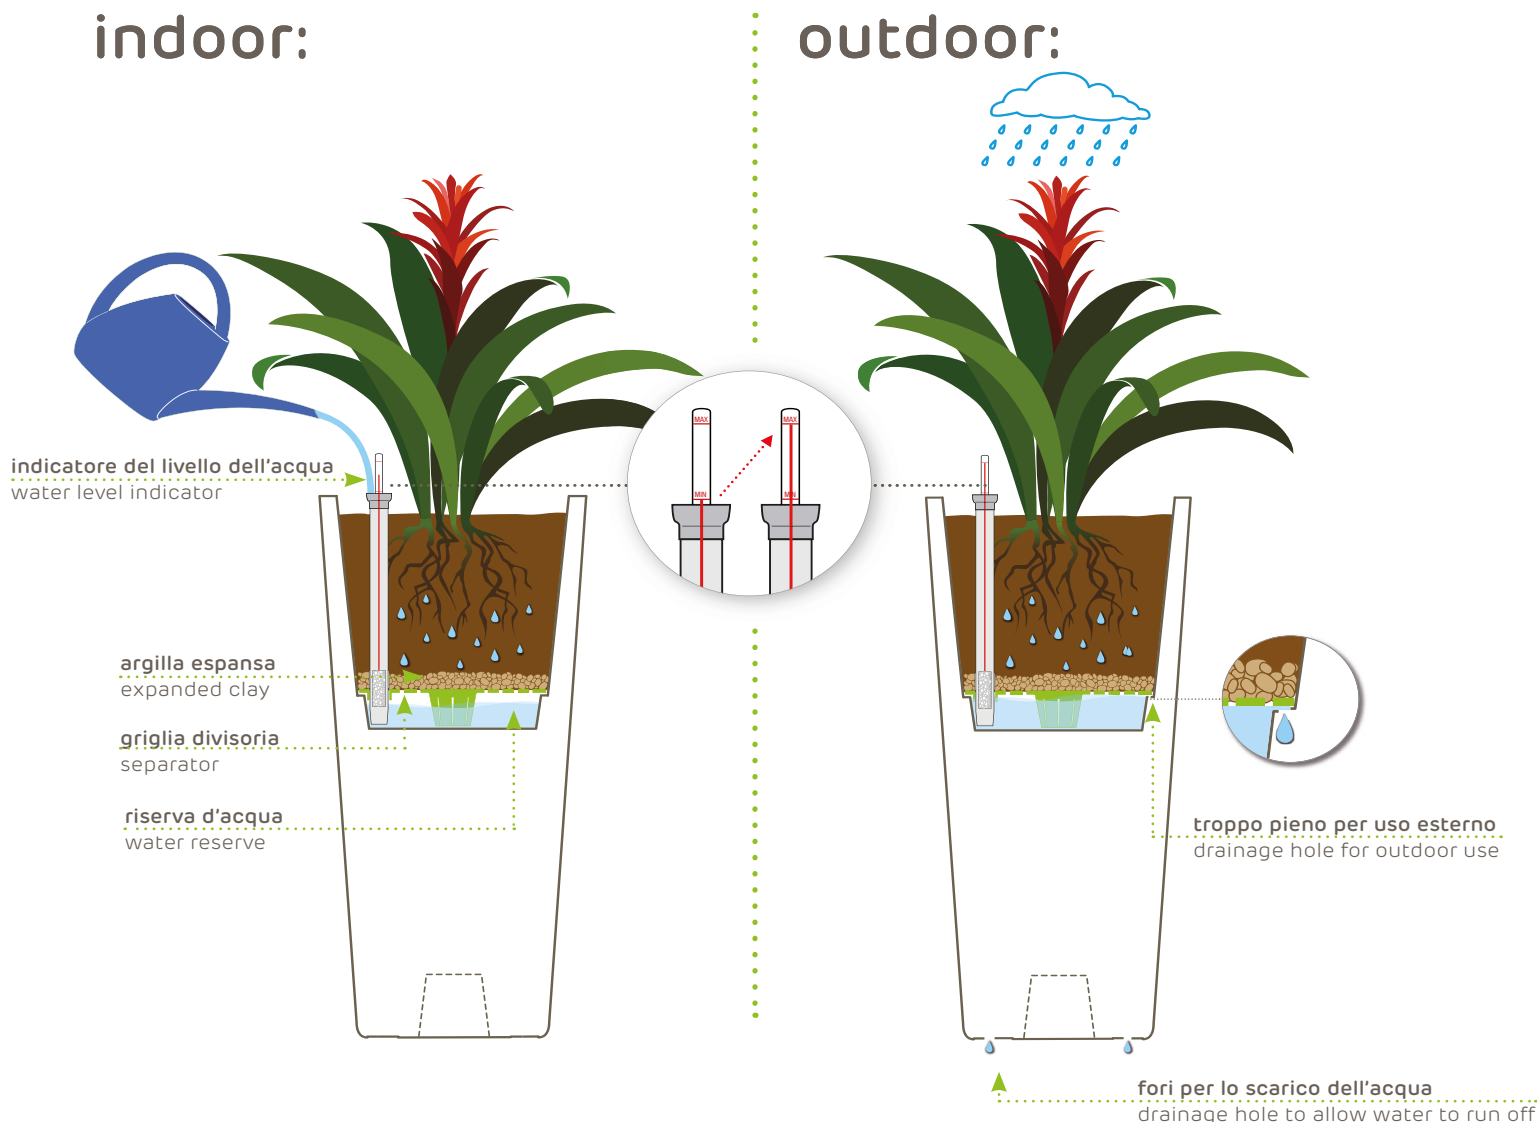

emplacement pour le kit réserve d'eau

Prédisposé pour contenir le kit réserve d'eau: système d'irrigation qui permet à la plante de vivre en complète autonomie pour plusieurs jours.

indoor:

outdoor: