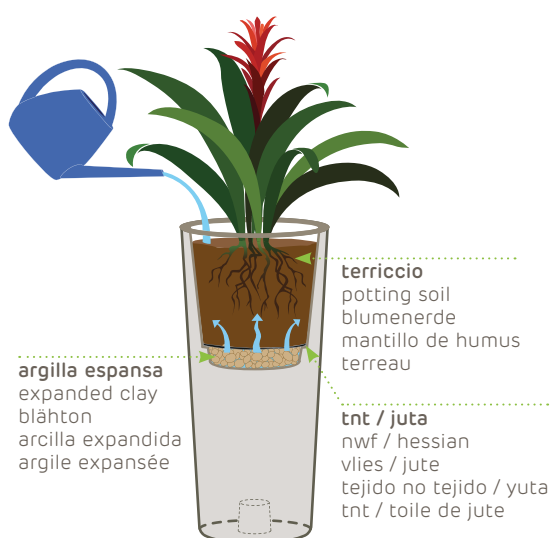

**indicatore del livello dell'acqua**  
water level indicator  
wasserstandsanzeiger  
indicador del nivel de agua  
indicateur de niveau d'eau

**argilla espansa**  
expanded clay  
blähton  
arcilla expandida  
argile expansée

## outdoor:

riserva d'acqua  
water reserve  
wasserreservoir  
reserva de agua  
réserve d'eau

Le pot comprend un bac qui s'encastre dans le pot parfaitement.

L'article peut être utilisé comme cache-pot (voir l'illustration 1) ou comme pot (voir l'illustration 2).

## 1 coprivaso • cachepot • übertopf • macetero • cache-pot

indoor:

outdoor:

## 2 vaso • pot • pflanzkübel • maceta • pot

indoor:

outdoor: