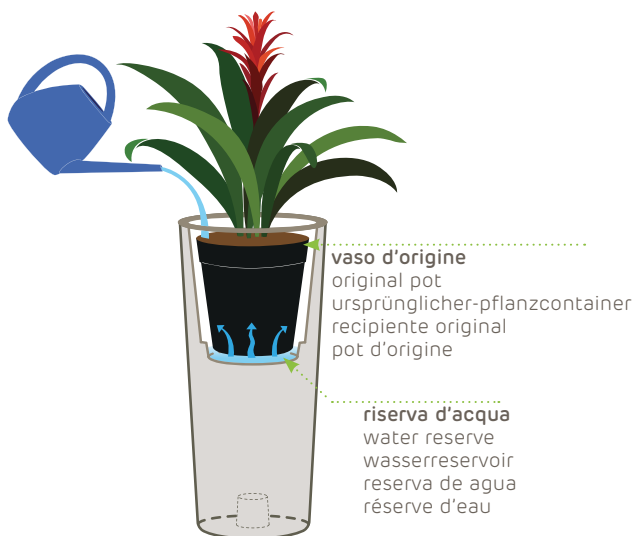

## outdoor:

Les pots Indoor & Outdoor sont dotés de trous ou préparés pour être percés pour une utilisation en milieu extérieur. Ces produits ont une protection spéciale anti U.V. qui protège la surface du pot des rayons solaires.

## outdoor:

riserva d'acqua  
water reserve  
wasserreservoir  
reserva de agua  
réserve d'eau

Le pot comprend un bac qui s'encastre dans le pot parfaitement.

L'article peut être utilisé comme cache-pot (voir l'illustration 1) ou comme pot (voir l'illustration 2).

## 1 coprivaso • cachepot • übertopf • macetero • cache-pot

indoor:

outdoor:

## 2 vaso • pot • pflanzkübel • maceta • pot

indoor:

outdoor: