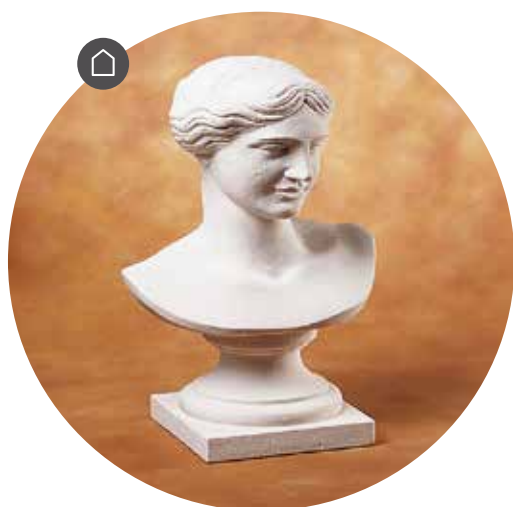

busto | style collection

LLDPE	recicla 100%	ultraligera	antigolpes	resistente a los rayos ultravioletas	resistente a temperaturas de hasta -65° c + 85° C

Los valores indicados se refieren a las especificaciones de la ficha técnica del fabricante de las materias primas.

## colores

32 blanco