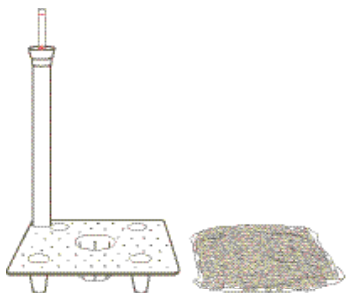

## Wasserspeicher-Set cm. 24

Wasserspeicher-Set cm. 24

art. A4241

**Kombiniert:**

kiam pflanztopf gloss cm. 40  
kuba pflanztopf cm. 40  
kuba pflanztopf mit rollen cm. 40  
kuba pflanztopf gloss cm. 40  
kuba high pflanztopf cm. 40  
kuba high pflanztopf mit rollen cm. 40

**Details:**

Gitter: cm. 24 x 24  
Wasserstandsanzeige: h. cm. 40  
Blähton: lt. 2  
Kapazität Wasserspeicher: lt. 3

07 schwarz

lt. 3

STYLE

## Wasserspeicher-Set cm. 30

Wasserspeicher-Set cm. 30

art. A4242

**Kombiniert:**

kube pflanztopf cm. 50

kube pflanztopf mit rollen cm. 50

kube pflanztopf gloss cm. 50

**Details:**