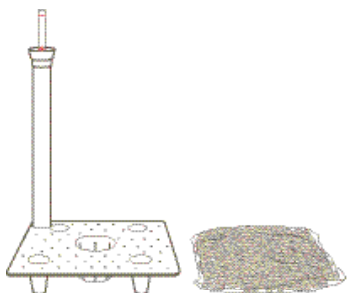

**Details:**

Gitter: cm. 17 x 17  
Wasserstandsanzeige: h. cm. 33,5  
Blähton: lt. 1  
Kapazität Wasserspeicher: lt. 1,2

07 schwarz

## Wasserspeicher-Set cm. 17

Wasserspeicher-Set cm. 17

art. A4373

**Kombiniert:**

kiam pflanztopf gloss cm. 35

**Details:**

Gitter: cm. 17 x 17  
Wasserstandsanzeige: h. cm. 38  
Blähton: lt. 1  
Kapazität Wasserspeicher: lt. 1,2

## Wasserspeicher-Set cm. 24

Wasserspeicher-Set cm. 24

art. A4241

**Kombiniert:**

kiam pflanztopf gloss cm. 40  
kuba pflanztopf cm. 40  
kuba pflanztopf mit rollen cm. 40  
kuba pflanztopf gloss cm. 40  
kuba high pflanztopf cm. 40  
kuba high pflanztopf mit rollen cm. 40