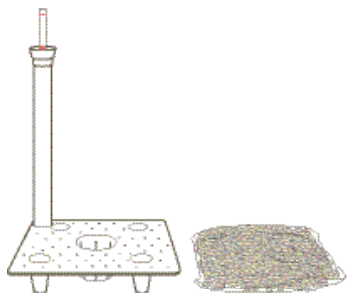

## Wasserspeicher-Set cm. 17

Wasserspeicher-Set cm. 17

art. A4255

**Kombiniert:**

kiam pflanztopf gloss cm. 30  
kuba pflanztopf cm. 30  
kuba pflanztopf mit rollen cm. 30  
kuba pflanztopf gloss cm. 30  
kuba high pflanztopf cm. 30  
kuba high pflanztopf mit rollen cm. 30  
kuba high slim pflanztopf cm. 25  
kuba tower pflanztopf cm. 30

**Details:**

Gitter: cm. 17 x 17  
Wasserstandsanzeige: h. cm. 33,5  
Blähton: lt. 1  
Kapazität Wasserspeicher: lt. 1,2

07 schwarz

## Wasserspeicher-Set cm. 17

Wasserspeicher-Set cm. 17

art. A4373

**Kombiniert:**

kiam pflanztopf gloss cm. 35

**Details:**

Gitter: cm. 17 x 17  
Wasserstandsanzeige: h. cm. 38  
Blähton: lt. 1  
Kapazität Wasserspeicher: lt. 1,2

Gitter: cm. 30 x 30

Wasserstandsanzeige: h. cm. 48,5

Blähton: lt. 3

Kapazität Wasserspeicher: lt. 5

07 schwarz