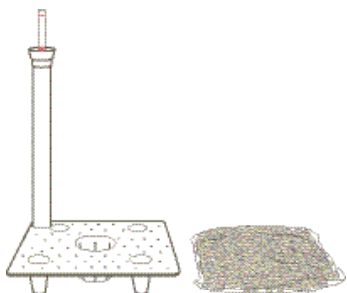

## Wasserspeicher-Set cm. 17

Wasserspeicher-Set cm. 17

art. A4255

**Kombiniert:**

kiam pflanztopf gloss cm. 30  
kuba pflanztopf cm. 30  
kuba pflanztopf mit rollen cm. 30  
kuba pflanztopf gloss cm. 30  
kuba high pflanztopf cm. 30  
kuba high pflanztopf mit rollen cm. 30  
kuba high slim pflanztopf cm. 25  
kuba tower pflanztopf cm. 30

**Details:**

Gitter: cm. 17 x 17  
Wasserstandsanzeige: h. cm. 33,5  
Blähton: lt. 1  
Kapazität Wasserspeicher: lt. 1,2

07 schwarz

## Wasserspeicher-Set cm. 17

Wasserspeicher-Set cm. 17

art. A4373

**Kombiniert:**

kiam pflanztopf gloss cm. 35

**Details:**

Gitter: cm. 17 x 17  
Wasserstandsanzeige: h. cm. 38  
Blähton: lt. 1  
Kapazität Wasserspeicher: lt. 1,2