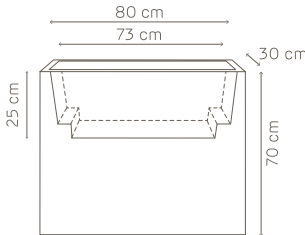

Details:

- Gitter: 3 x cm. 17 x 17
- Wasserstandsanzeige: h. cm. 33,5
- Blähton: 3 x lt. 1
- Kapazität Wasserspeicher: lt. 3,6

07 schwarz

Wasserspeicher-Set cm. 24 x 72

Wasserspeicher-Set cm. 24 x 72

art. A4278

Kombiniert:

- kube pflanzkasten cm. 100
- kube pflanzkasten mit rollen cm. 100
- kube high pflanzkasten cm. 100
- kube high pflanzkasten mit rollen cm. 100

Details:

- Gitter: 3 x cm. 24 x 24
- Wasserstandsanzeige: h. cm. 40
- Blähton: 3 x lt. 2
- Kapazität Wasserspeicher: lt. 9

07 schwarz

Wasserspeicher-Set cm. 17x51

art. A4327.07

∅ 17 x 3

Trennboden
trennt den Wasserspeicher ab

Wasserstandsanzeige
für die Kontrolle der Bewässerung

Blähton
gewährleistet angemessen
feuchte Erde

kube pflanzkasten

art. 2601 pflanzkasten cm.80
art. 2753 pflanzkasten mit rollen cm.80

kube high pflanzkasten

art. 2602 pflanzkasten cm.80
art. 2754 pflanzkasten mit rollen cm.80

kube high slim pflanzkasten

art. 2777 pflanzkasten cm.80