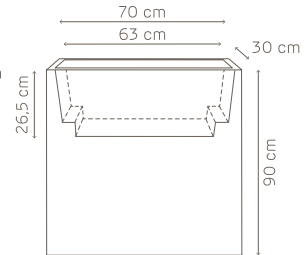

kube tower pflanzkasten

art. 2825 pflanzkasten cm.70