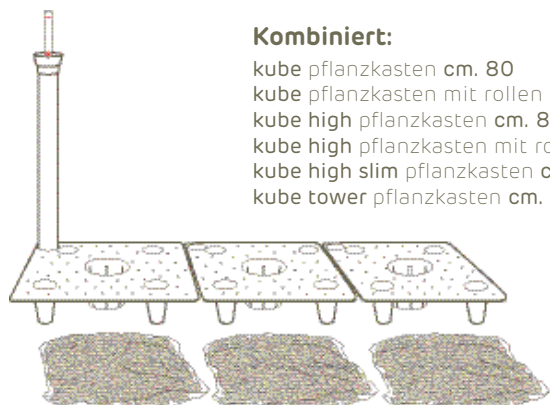

Wasserspeicher-Set cm. 17 x 51

Wasserspeicher-Set cm. 17 x 51

art. A4327

Kombiniert:

- kube pflanzkasten cm. 80
- kube pflanzkasten mit rollen cm. 80
- kube high pflanzkasten cm. 80
- kube high pflanzkasten mit rollen cm. 80
- kube high slim pflanzkasten cm. 80
- kube tower pflanzkasten cm. 70

Details:

- Gitter: 3 x cm. 17 x 17
- Wasserstandsanzeige: h. cm. 33,5
- Blähton: 3 x lt. 1
- Kapazität Wasserspeicher: lt. 3,6

07 schwarz

Wasserspeicher-Set cm. 24 x 72

Wasserspeicher-Set cm. 24 x 72

art. A4278

Kombiniert:

- kube pflanzkasten cm. 100
- kube pflanzkasten mit rollen cm. 100
- kube high pflanzkasten cm. 100
- kube high pflanzkasten mit rollen cm. 100

Details:

- Gitter: 3 x cm. 24 x 24
- Wasserstandsanzeige: h. cm. 40
- Blähton: 3 x lt. 2
- Kapazität Wasserspeicher: lt. 9

07 schwarz

Wasserspeicher-Set cm. 17x51

art. A4327.07

∅ 17 x 3

Trennboden
trennt den Wasserspeicher ab

Wasserstandsanzeige
für die Kontrolle der Bewässerung

Blähton
gewährleistet angemessen
feuchte Erde

kube pflanzkasten