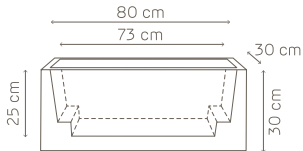

Details:

- Gitter: 3 x cm. 17 x 17
- Wasserstandsanzeige: h. cm. 33,5
- Blähton: 3 x lt. 1
- Kapazität Wasserspeicher: lt. 3,6

07 schwarz

Wasserspeicher-Set cm. 24 x 72

Wasserspeicher-Set cm. 24 x 72

art. A4278

Kombiniert:

- kube pflanzkasten cm. 100
- kube pflanzkasten mit rollen cm. 100
- kube high pflanzkasten cm. 100
- kube high pflanzkasten mit rollen cm. 100

Details:

- Gitter: 3 x cm. 24 x 24
- Wasserstandsanzeige: h. cm. 40
- Blähton: 3 x lt. 2
- Kapazität Wasserspeicher: lt. 9

07 schwarz

Wasserspeicher-Set cm. 17x51

art. A4327.07

∅ 17 x 3

Trennboden
trennt den Wasserspeicher ab

Wasserstandsanzeige
für die Kontrolle der Bewässerung

Blähton
gewährleistet angemessen
feuchte Erde

kube pflanzkasten

art. 2601 pflanzkasten cm.80
art. 2753 pflanzkasten mit rollen cm.80

kube high pflanzkasten

art. 2602 pflanzkasten cm.80
art. 2754 pflanzkasten mit rollen cm.80

kube high slim pflanzkasten

art. 2777 pflanzkasten cm.80