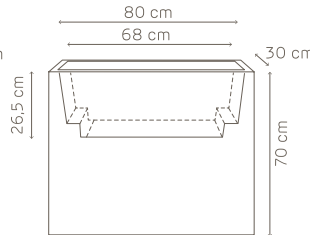

Details:

- Gitter: 3 x cm. 17 x 17
- Wasserstandsanzeige: h. cm. 33,5
- Blähton: 3 x lt. 1
- Kapazität Wasserspeicher: lt. 3,6

07 schwarz

Wasserspeicher-Set cm. 24 x 72

Wasserspeicher-Set cm. 24 x 72

art. A4278

Kombiniert:

- kube pflanzkasten cm. 100
- kube pflanzkasten mit rollen cm. 100
- kube high pflanzkasten cm. 100
- kube high pflanzkasten mit rollen cm. 100

Details:

- Gitter: 3 x cm. 24 x 24
- Wasserstandsanzeige: h. cm. 40
- Blähton: 3 x lt. 2
- Kapazität Wasserspeicher: lt. 9

07 schwarz

Wasserspeicher-Set cm. 17x51

art. A4327.07

∅ 17 x 3

Trennboden
trennt den Wasserspeicher ab

Wasserstandsanzeige
für die Kontrolle der Bewässerung

Blähton
gewährleistet angemessen
feuchte Erde

kube pflanzkasten

art. 2601 pflanzkasten cm.80
art. 2753 pflanzkasten mit rollen cm.80

kube high pflanzkasten

art. 2602 pflanzkasten cm.80
art. 2754 pflanzkasten mit rollen cm.80

kube high slim pflanzkasten

art. 2777 pflanzkasten cm.80