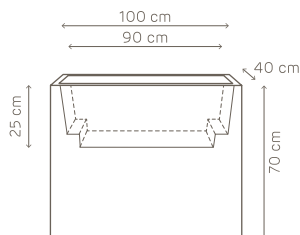

kube high pflanzkasten

art. 2586 pflanzkasten cm.100
art. 2591 pflanzkasten mit rollen cm.100