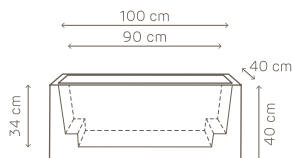

Details:

- Gitter: 3 x cm. 17 x 17
- Wasserstandsanzeige: h. cm. 33,5
- Blähton: 3 x lt. 1
- Kapazität Wasserspeicher: lt. 3,6

07 schwarz

Wasserspeicher-Set cm. 24 x 72

Wasserspeicher-Set cm. 24 x 72

art. A4278

art. 2601 pflanzkasten cm.80
art. 2753 pflanzkasten mit rollen cm.80

kube high pflanzkasten

art. 2602 pflanzkasten cm.80
art. 2754 pflanzkasten mit rollen cm.80

kube high slim pflanzkasten

art. 2777 pflanzkasten cm.80

kube tower pflanzkasten

art. 2825 pflanzkasten cm.70

Wasserspeicher-Set cm. 24x72

art. A4278.07

24 x 3

Trennboden
trennt den Wasserspeicher ab

Wasserstandsanzeige
für die Kontrolle der Bewässerung

Blähton
gewährleistet angemessen
feuchte Erde

kube pflanzkasten

art. 2548 pflanzkasten cm.100
art. 2590 pflanzkasten mit rollen cm.100

kube high pflanzkasten

art. 2586 pflanzkasten cm.100
art. 2591 pflanzkasten mit rollen cm.100