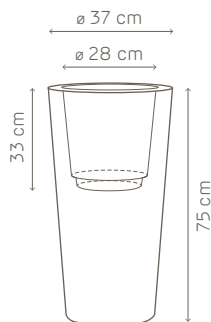

STYLE

Wasserspeicher-Set ø 20

Wasserspeicher-Set ø 20

art. A4256

Kombiniert:

ilie pflanzotpf ø cm. 37
ilie pflanzotpf gloss ø cm. 37
kuno pflanzotpf gloss ø cm. 40

Details:

Gitter: ø cm. 20
Wasserstandsanzeige: h. cm. 40
Blähton: lt. 1
Kapazität Wasserspeicher: lt. 1

07 schwarz

Wasserspeicher-Set ø 25

Wasserspeicher-Set ø 25

art. A4239

Kombiniert:

ilie pflanzotpf ø cm. 47
ilie pflanzotpf gloss ø cm. 47
kuno pflanzotpf gloss ø cm. 50

Details:

Gitter: ø cm. 25
Wasserstandsanzeige: h. cm. 47,5
Blähton: lt. 2
Kapazität Wasserspeicher: lt. 2,5

07 schwarz

Wasserspeicher-Set ø 32

Wasserspeicher-Set ø 32

art. A4240

Kombiniert:

ilie pflanzotpf ø cm. 57
kuno pflanzotpf gloss ø cm. 60

Details:

Gitter: ø cm. 32
Wasserstandsanzeige: h. cm. 57,5
Blähton: lt. 3
Kapazität Wasserspeicher: lt. 4

07 schwarz

Wasserspeicher-Set Ø 20

art. A4256.07

Ø 20

Trennboden
trennt den Wasserspeicher ab

Wasserstandsanzeige
für die Kontrolle der Bewässerung

Blähton
gewährleistet angemessen
feuchte Erde

ilie