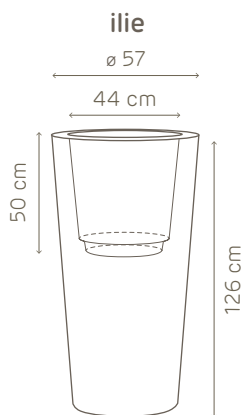

STYLE

Wasserspeicher-Set ø 20

Wasserspeicher-Set ø 20

art. A4256

Kombiniert:

ilie pflanzotpf ø cm. 37
ilie pflanzotpf gloss ø cm. 37
kuno pflanzotpf gloss ø cm. 40

Details:

Gitter: ø cm. 20
Wasserstandsanzeige: h. cm. 40
Blähton: lt. 1
Kapazität Wasserspeicher: lt. 1

07 schwarz

Wasserspeicher-Set ø 32

Wasserspeicher-Set ø 32

art. A4240

Kombiniert:

ilie pflanzotpf ø cm. 57
kuno pflanzotpf gloss ø cm. 60

Details:

Gitter: ø cm. 32
Wasserstandsanzeige: h. cm. 57,5
Blähton: lt. 3
Kapazität Wasserspeicher: lt. 4

Wasserspeicher-Set Ø 32

art. A4240.07

Ø 32

Trennboden
trennt den Wasserspeicher ab

Wasserstandsanzeige
für die Kontrolle der Bewässerung

Blähton
gewährleistet angemessen
feuchte Erde

art. 2506 pflanzkübel Ø 57

art. 2580 pflanzkübel Ø 57

art. 2535 pflanzkübel Ø 60