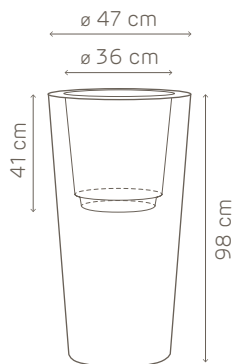

STYLE

Wasserspeicher-Set ø 20

Wasserspeicher-Set ø 20

art. A4256

Kombiniert:

ilie pflanzotpf ø cm. 37
ilie pflanzotpf gloss ø cm. 37
kuno pflanzotpf gloss ø cm. 40

Details:

Gitter: ø cm. 20
Wasserstandsanzeige: h. cm. 40
Blähton: lt. 1
Kapazität Wasserspeicher: lt. 1

07 schwarz

Wasserspeicher-Set ø 32

Wasserspeicher-Set ø 32

art. A4240

Kombiniert:

ilie pflanzotpf ø cm. 57
kuno pflanzotpf gloss ø cm. 60

Details:

Gitter: ø cm. 32
Wasserstandsanzeige: h. cm. 57,5
Blähton: lt. 3
Kapazität Wasserspeicher: lt. 4

Trennboden
trennt den Wasserspeicher ab

Wasserstandsanzeige
für die Kontrolle der Bewässerung

Blähton
gewährleistet angemessen
feuchte Erde

ilie

art. 2415 pflanzkübel Ø 47

kuno gloss

art. 2534 pflanzkübel Ø 50

art. 2580 pflanzkübel Ø 57

art. 2535 pflanzkübel Ø 60