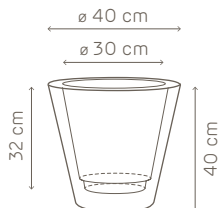

art. 2536 pflanzkübel Ø 40