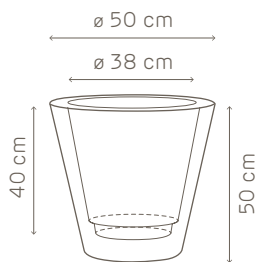

STYLE

Wasserspeicher-Set ø 20

Wasserspeicher-Set ø 20

art. A4256

Kombiniert:

ilie pflanzotpf ø cm. 37
ilie pflanzotpf gloss ø cm. 37
kuno pflanzotpf gloss ø cm. 40

Details:

Gitter: ø cm. 20
Wasserstandsanzeige: h. cm. 40
Blähton: lt. 1
Kapazität Wasserspeicher: lt. 1

07 schwarz

Wasserspeicher-Set ø 25

Wasserspeicher-Set ø 25

art. A4239

Kombiniert:

ilie pflanzotpf ø cm. 47
ilie pflanzotpf gloss ø cm. 47
kuno pflanzotpf gloss ø cm. 50

Details:

Gitter: ø cm. 25
Wasserstandsanzeige: h. cm. 47,5
Blähton: lt. 2
Kapazität Wasserspeicher: lt. 2,5

07 schwarz

Wasserspeicher-Set ø 32

Wasserspeicher-Set ø 32

art. A4240

Kombiniert:

ilie pflanzotpf ø cm. 57
kuno pflanzotpf gloss ø cm. 60

Details:

Gitter: ø cm. 32
Wasserstandsanzeige: h. cm. 57,5
Blähton: lt. 3
Kapazität Wasserspeicher: lt. 4

Trennboden
trennt den Wasserspeicher ab

Wasserstandsanzeige
für die Kontrolle der Bewässerung

Blähton
gewährleistet angemessen
feuchte Erde

ilie

art. 2415 pflanzkübel Ø 47

kuno gloss

art. 2534 pflanzkübel Ø 50