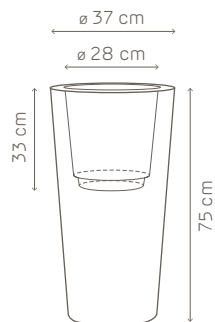

art. 2509 pflanzkübel Ø 37

kuno gloss