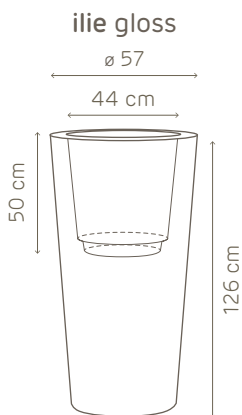

STYLE

Wasserspeicher-Set ø 20

Wasserspeicher-Set ø 20

art. A4256

Kombiniert:

ilie pflanzotpf ø cm. 37
ilie pflanzotpf gloss ø cm. 37
kuno pflanzotpf gloss ø cm. 40

Details:

Gitter: ø cm. 20
Wasserstandsanzeige: h. cm. 40
Blähton: lt. 1
Kapazität Wasserspeicher: lt. 1

07 schwarz

Wasserspeicher-Set ø 32

Wasserspeicher-Set ø 32

art. A4240

Kombiniert:

ilie pflanzotpf ø cm. 57
kuno pflanzotpf gloss ø cm. 60

Details:

Gitter: ø cm. 32
Wasserstandsanzeige: h. cm. 57,5
Blähton: lt. 3
Kapazität Wasserspeicher: lt. 4

Wasserspeicher-Set Ø 32

art. A4240.07

Ø 32

Trennboden
trennt den Wasserspeicher ab

Wasserstandsanzeige
für die Kontrolle der Bewässerung

Blähton
gewährleistet angemessen
feuchte Erde

art. 2506 pflanzkübel Ø 57

art. 2580 pflanzkübel Ø 57

art. 2535 pflanzkübel Ø 60