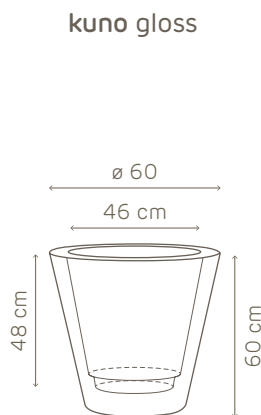

STYLE

Wasserspeicher-Set ø 20

Wasserspeicher-Set ø 20

art. A4256

Kombiniert:

ilie pflanzotpf ø cm. 37
ilie pflanzotpf gloss ø cm. 37
kuno pflanzotpf gloss ø cm. 40

Details:

Gitter: ø cm. 20
Wasserstandsanzeige: h. cm. 40
Blähton: lt. 1
Kapazität Wasserspeicher: lt. 1

07 schwarz

Wasserspeicher-Set ø 32

Wasserspeicher-Set ø 32

art. A4240

Kombiniert:

ilie pflanzotpf ø cm. 57
kuno pflanzotpf gloss ø cm. 60

Details:

Gitter: ø cm. 32
Wasserstandsanzeige: h. cm. 57,5
Blähton: lt. 3
Kapazität Wasserspeicher: lt. 4

Wasserspeicher-Set Ø 32

art. A4240.07

Ø 32

Trennboden
trennt den Wasserspeicher ab

Wasserstandsanzeige
für die Kontrolle der Bewässerung

Blähton
gewährleistet angemessen
feuchte Erde

art. 2506 pflanzkübel Ø 57

art. 2580 pflanzkübel Ø 57

art. 2535 pflanzkübel Ø 60